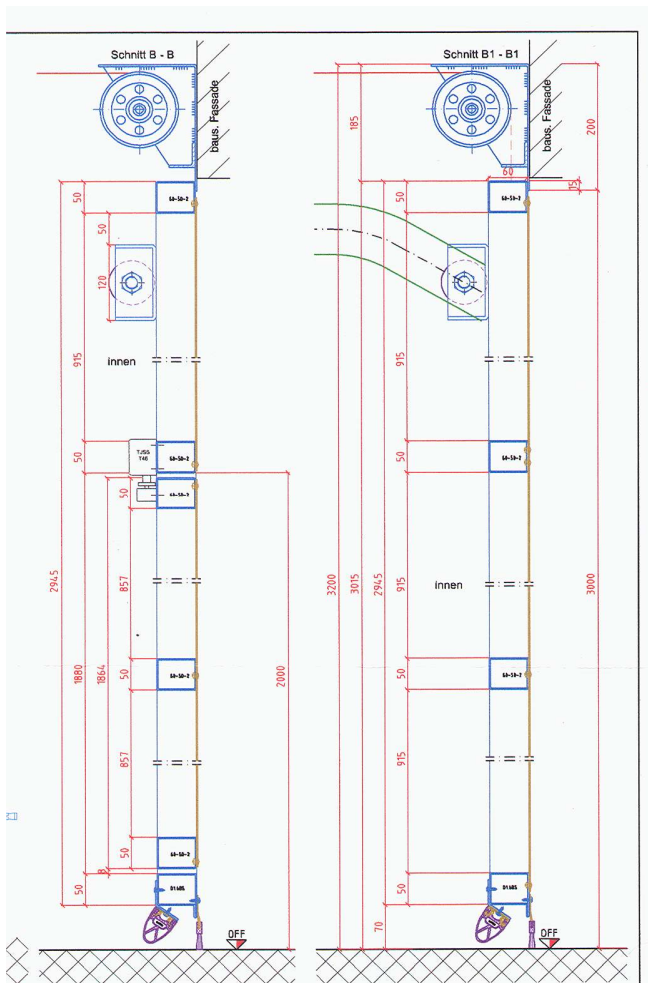

ROTH AG

SIROL

Doppel – Kipptor Tiefgarage
Typ *SVS K500-2*

Einfahrt Tiefgarage: B 6'230 mm x H 2'800 mm
Mit Lochblech-Verkleidung aus CN-Stahlblech

Schiebefalttor Typ *SFT - DF*

Schnitt

Grundriss

ROTH AG