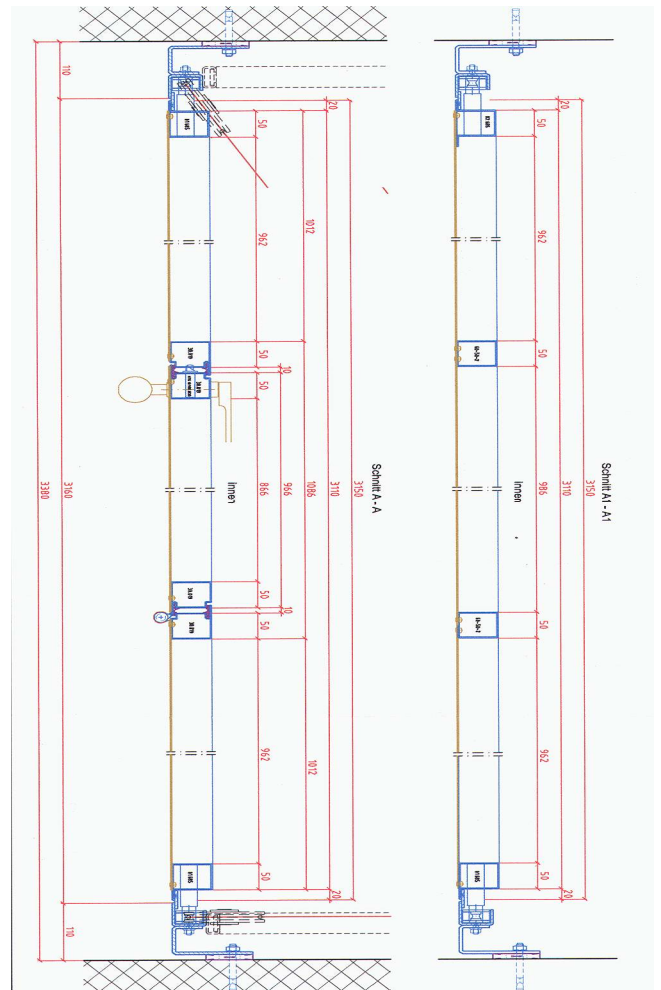

ROTH AG

SIROL

Doppel – Kipptor Tiefgarage
Typ *SVS K500-2*

Einfahrt Tiefgarage: B 6'230 mm x H 2'800 mm
Mit Lochblech-Verkleidung aus CN-Stahlblech

Schiebefalttor Typ *SFT - DF*

Schnitt

Grundriss

ROTH AG