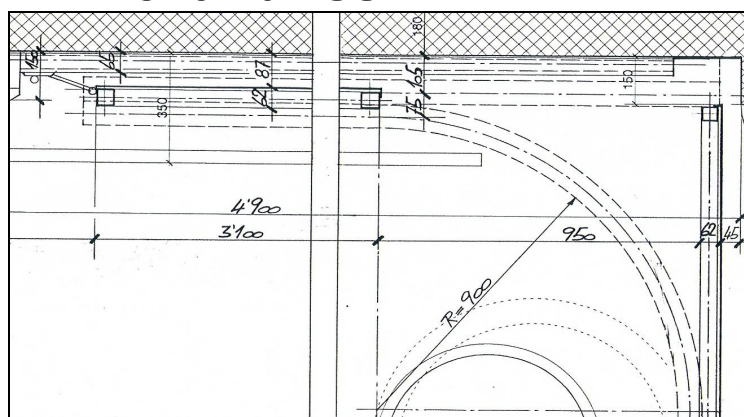

Grundriss

ROTH AG SIROL Sicherheitsanlagen

**Flurstrasse 10
CH - 6332 Hagendorn ZG
Schweiz**

Tel. +41 41 850 36 42 Fax. +41 41 850 36 43

E-Mail: info@roth-sirol.ch

Internet: <http://www.roth-sirol.ch>