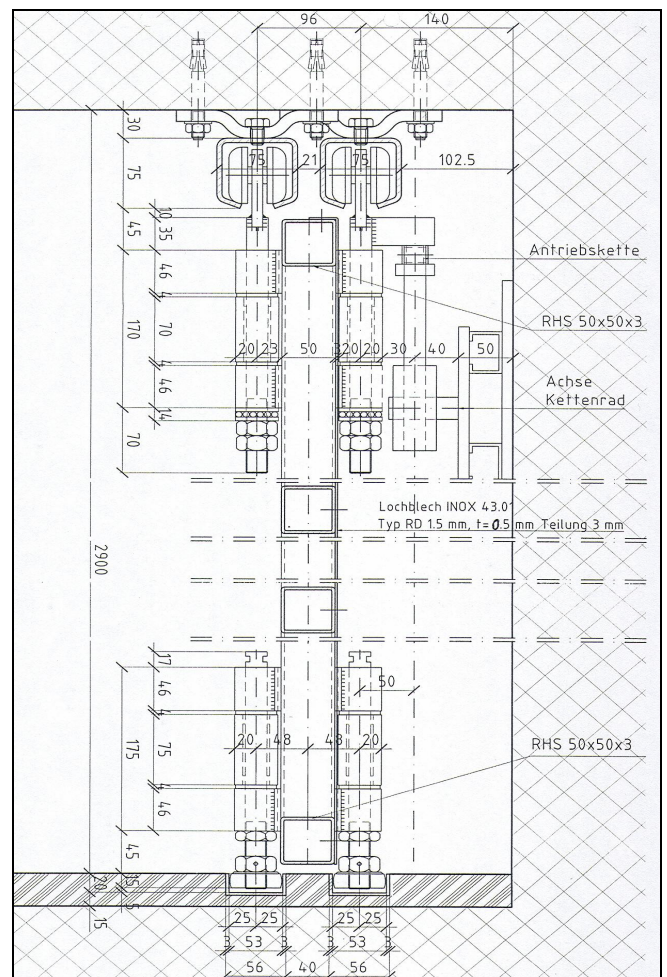

ROTH AG

SIROL

Doppel – Schiebefalttor

Typ *SFT – DF* mit 90° Umlenkung

**Einfahrt Tiefgarage: B 6'230 mm x H 2'800 mm
Mit Lochblech-Verkleidung aus CN-Stahlblech**

Schiebefalttor Typ *SFT - DF*

Schnitt 1

Schnitt 2