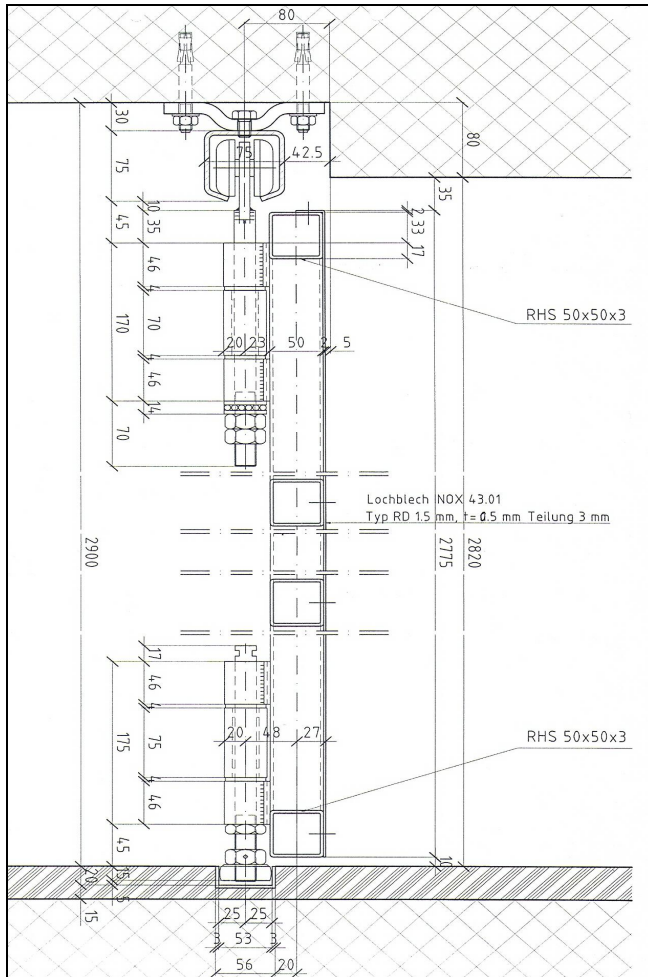

ROTH AG

SIROL

Doppel – Schiebefalttor

Typ *SFT – DF* mit 90° Umlenkung

**Einfahrt Tiefgarage: B 6'230 mm x H 2'800 mm
Mit Lochblech-Verkleidung aus CN-Stahlblech**

Schiebefalttor Typ *SFT - DF*

Schnitt 1

Schnitt 2