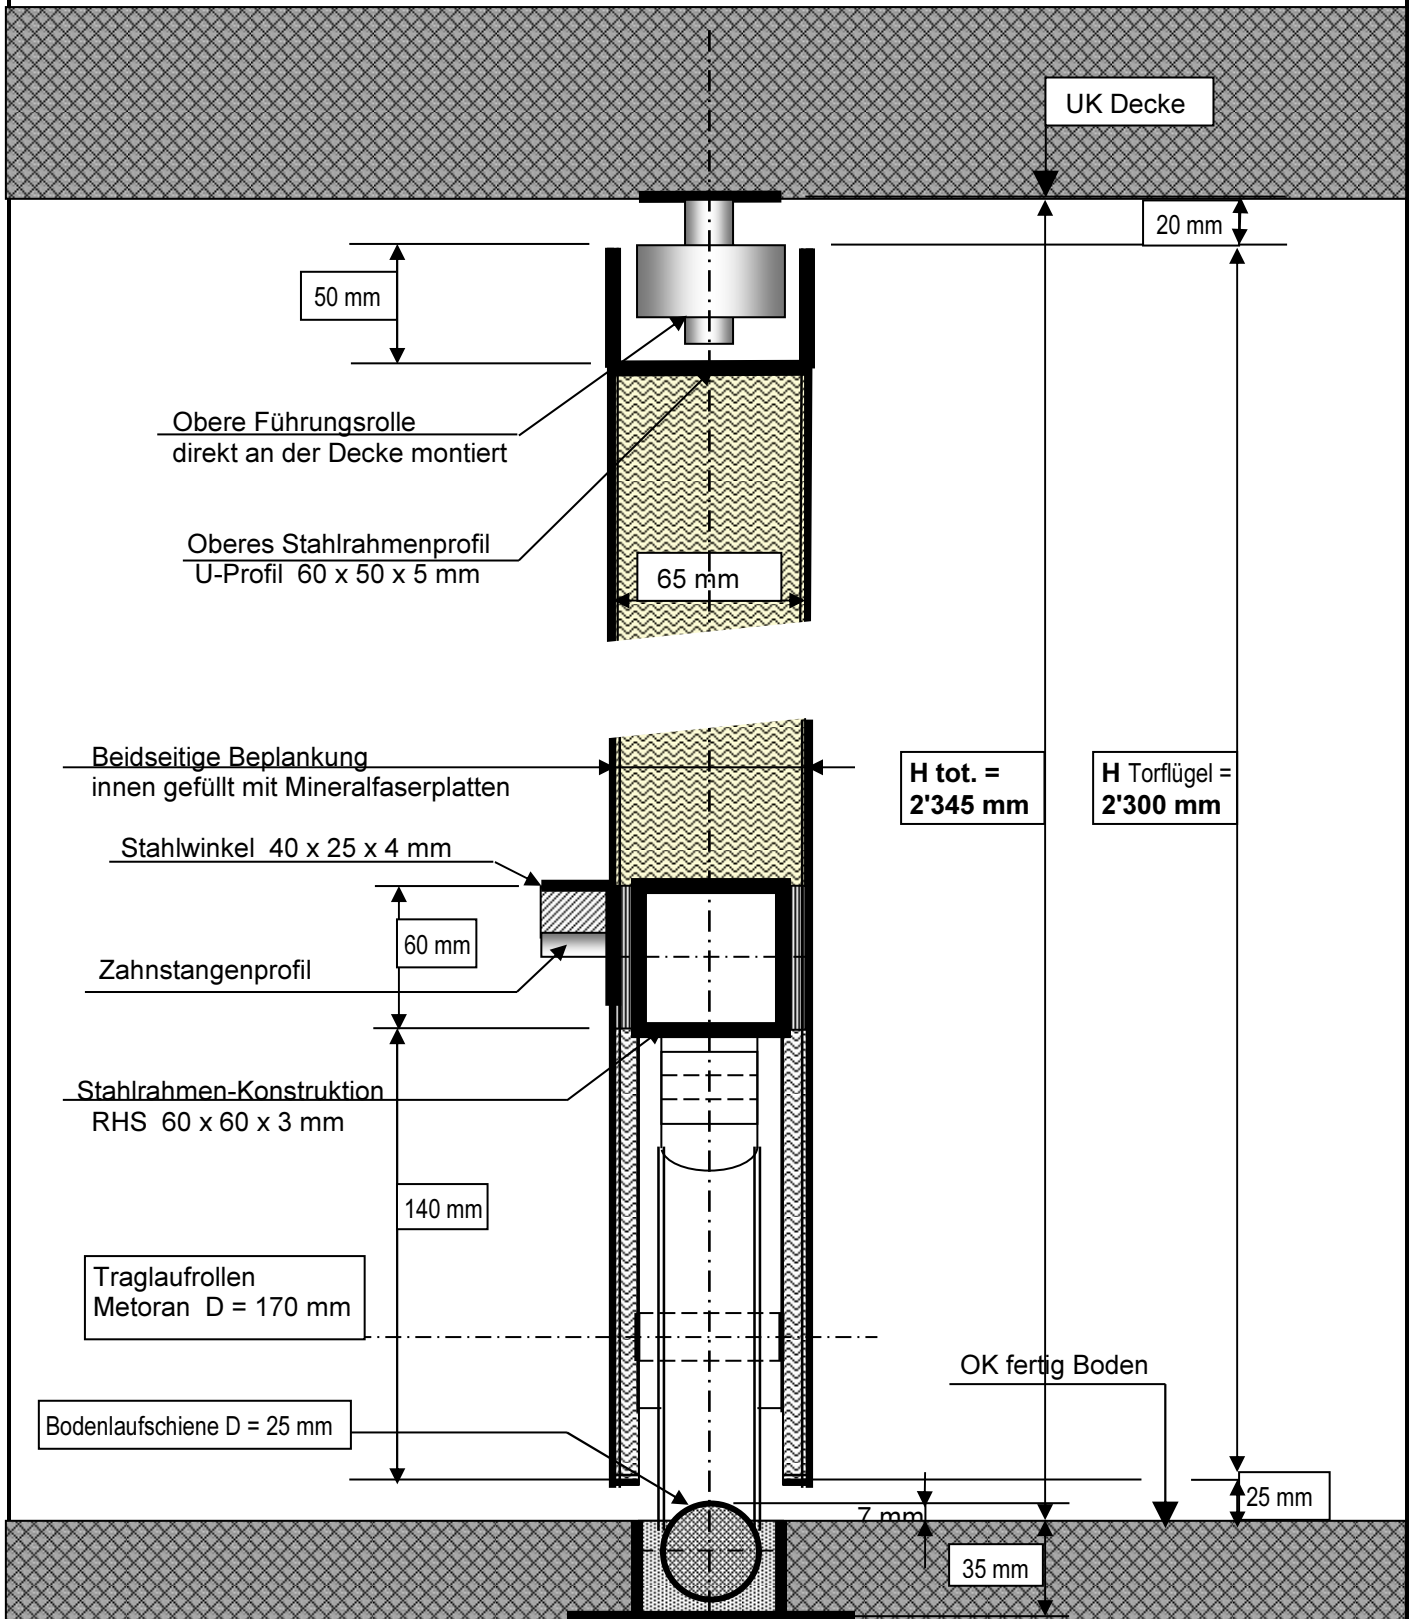

Schiebetor mit Bodenlaufschiene

Schema - Schnitt

ROTH AG

SIROL

Sicherheitsanlagen

Tel. 041 850 36 42

CH – 6332 Hagendorn ZG

Schweiz

E-Mail: info@roth-sirol.ch

Projekt / Objekt: Schiebetor mit Bodenlaufschiene

Produkt: SIROL-Schiebetor STB 2

Zeichnung No: 00987 - 1

Datum: 03. 03. 2000

Gez: J-P. L.