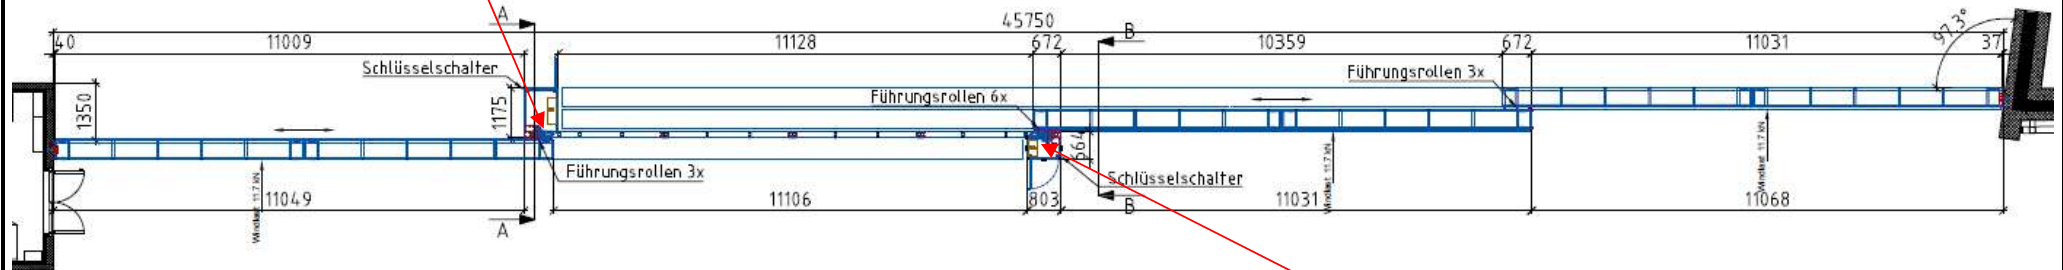

Grundriss Schiebetor

Draufsicht Nachtabschluss-Schiebetor geschlossen

ROTH AG

CH – 6332 Hagendorn ZG

SIROL

Schweiz

Sicherheitsanlagen

Tel. 041 850 36 42 Internet: www.roth-sirol.ch

E-Mail: info@roth-sirol.ch

Objekt / Projekt: Nachtabschluss Gleistribüne, Zollstrasse, HB Zürich Produkt: SIROL-Schiebetoranlage mit Doppel-Bodenlaufschiene

Zeichnung No: 182790 - 21

Datum: 16. 03. 2020

Gez: J-P. L.