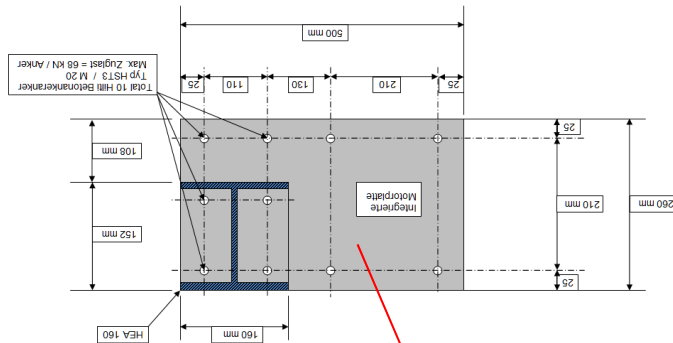

Grundriss Schiebetor

Draufsicht Nachtabschluss-Schiebetor geschlossen

ROTH AG

CH – 6332 Hagendorn ZG

SIROL

Schweiz

Sicherheitsanlagen

Tel. 041 850 36 42 Internet: www.roth-sirol.ch

E-Mail: info@roth-sirol.ch

Objekt / Projekt: Nachtabschluss Gleistribüne, Zollstrasse, HB Zürich Produkt: SIROL-Schiebetoranlage mit Doppel-Bodenlaufschiene

Zeichnung No: 182790 - 21

Datum: 16. 03. 2020

Gez: J-P. L.