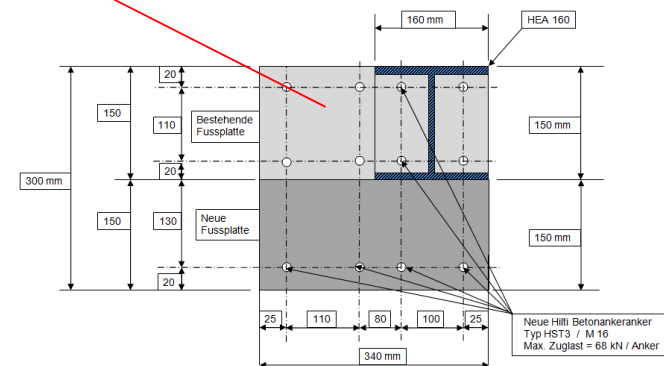

Grundriss Schiebetor

Draufsicht Nachtabschluss-Schiebetor geschlossen

ROTH AG

CH – 6332 Hagendorn ZG

SIROL

Schweiz

Sicherheitsanlagen

Tel. 041 850 36 42 Internet: www.roth-sirol.ch

E-Mail: info@roth-sirol.ch

Objekt / Projekt: Nachtabschluss Gleistribüne, Zollstrasse, HB Zürich Produkt: SIROL-Schiebetoranlage mit Doppel-Bodenlaufschiene

Zeichnung No: 182790 - 21

Datum: 16. 03. 2020

Gez: J-P. L.