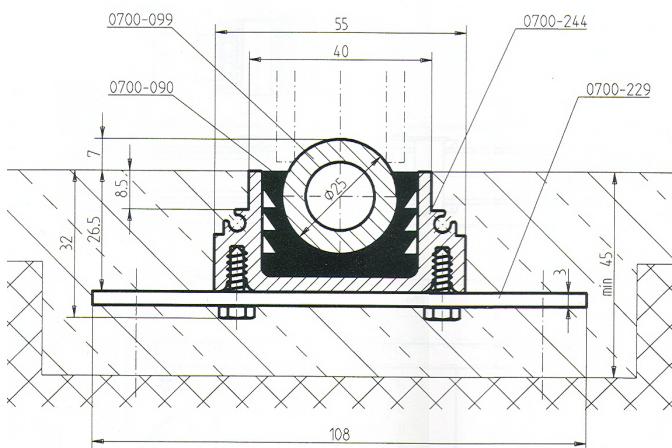

Details Schiebetore mit Bodenlaufschiene

Ansicht Laufwerk

Schnitt Laufwerk

Bodenlaufschiene 1

Bodenlaufschiene 2

ROTH AG SIROL Sicherheitsanlagen

Flurstrasse 10
CH - 6332 Hagendorn ZG

Tel. 041 850 36 42 Fax. 041 850 36 43
E-Mail: info@roth-sirol.ch
Internet: <http://www.roth-sirol.ch>