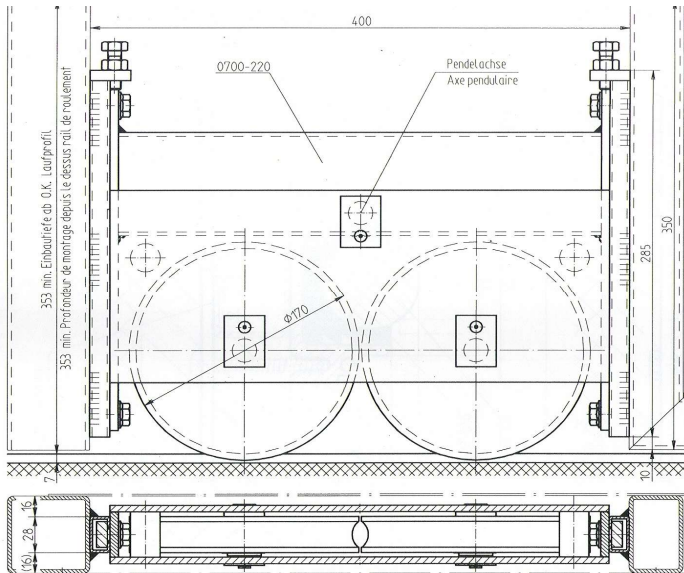

Details Schiebetore mit Bodenlaufschiene

Ansicht Laufwerk

Schnitt Laufwerk

Bodenlaufschiene 1

Bodenlaufschiene 2

ROTH AG SIROL Sicherheitsanlagen

Flurstrasse 10
CH - 6332 Hagendorn ZG

Tel. 041 850 36 42 Fax. 041 850 36 43
E-Mail: info@roth-sirol.ch
Internet: <http://www.roth-sirol.ch>