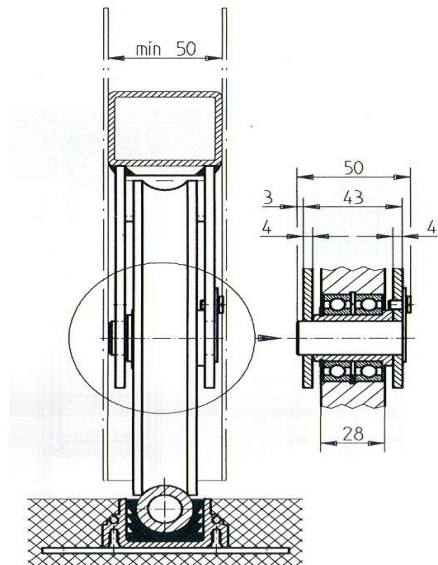

Details Schiebetore mit Bodenlaufschiene

Ansicht Laufwerk

Schnitt Laufwerk

Bodenlaufschiene 1

Bodenlaufschiene 2

ROTH AG SIROL Sicherheitsanlagen

Flurstrasse 10
CH - 6332 Hagendorn ZG

Tel. 041 850 36 42 Fax. 041 850 36 43
E-Mail: info@roth-sirol.ch
Internet: <http://www.roth-sirol.ch>