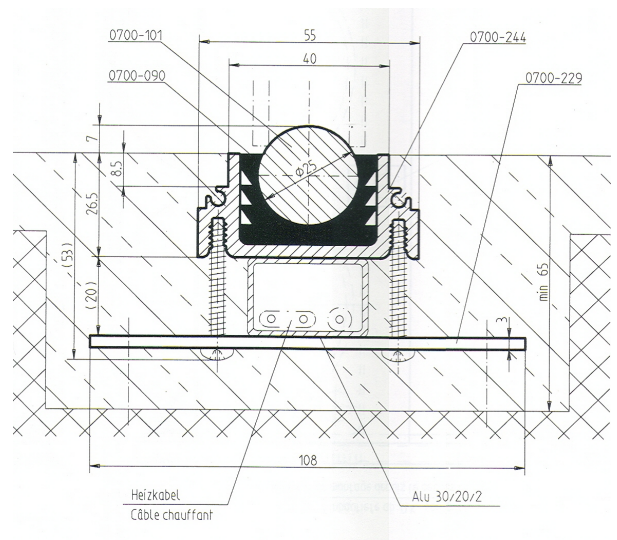

Details Schiebetore mit Bodenlaufschiene

Ansicht Laufwerk

Schnitt Laufwerk

Bodenlaufschiene 1

Bodenlaufschiene 2

ROTH AG SIROL Sicherheitsanlagen

Flurstrasse 10
CH - 6332 Hagendorn ZG

Tel. 041 850 36 42 Fax. 041 850 36 43
E-Mail: info@roth-sirol.ch
Internet: <http://www.roth-sirol.ch>