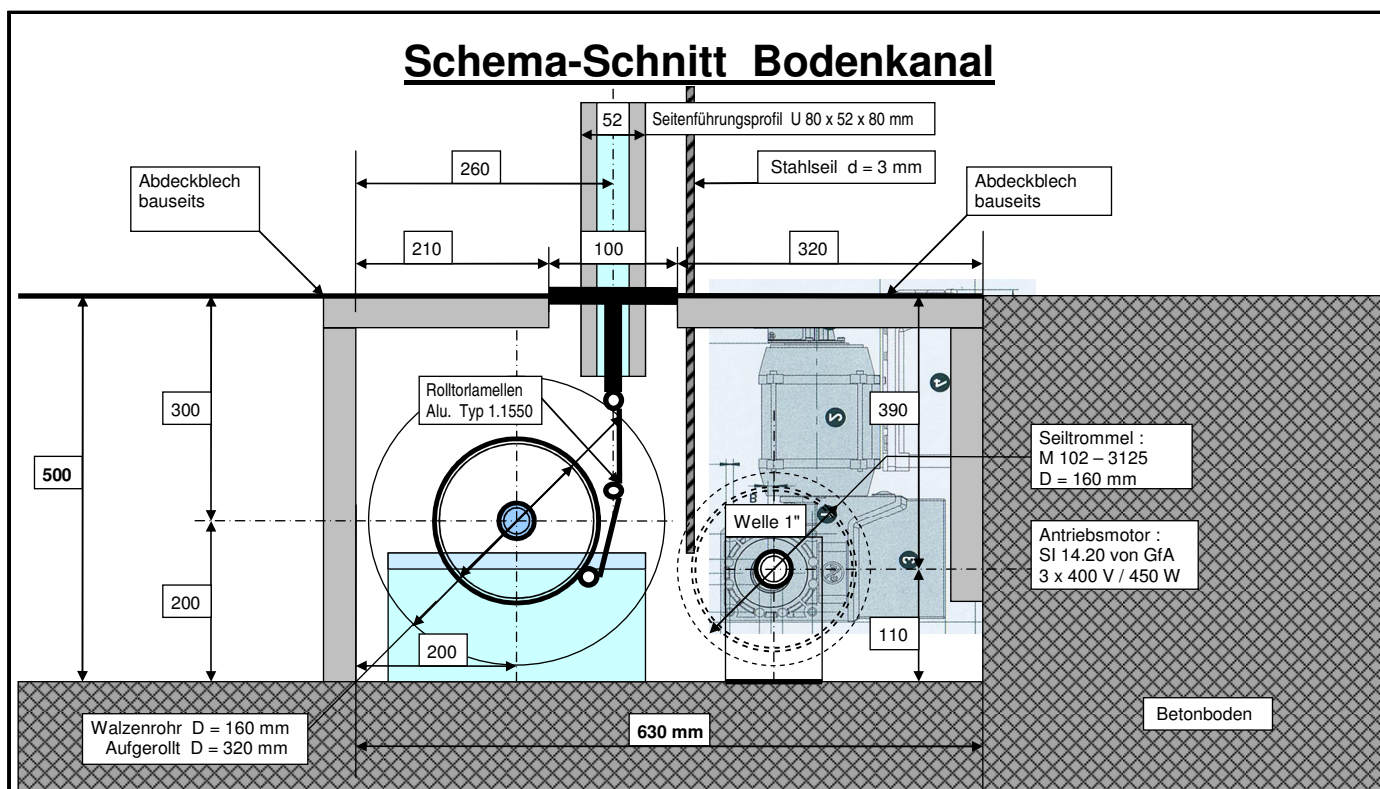

ROTH AG

SIROL

Boden-Rolltore VS 600

Rolltor mit unterer Rohrwalze und Antrieb im Boden

Min. / Max. Abmessungen:

Breite B min. = 600 mm

B max. = 8'000 mm

Höhe H min. = 500 mm

H max. = 6'500 mm

Rolltorfläche F max. = 50 m²

Spezial-Rolltore *SIROL VS 600*

Spezial-Rolltor bestehend aus:

- Glasfaserverstärktes PVC-Gewebe in div. Standardfarben
- Oben oder unten durchgehendes Walzenstahlrohr D = 133 - 220 mm
- Seitlich 2 U-Führungsprofile 32 x 70 mm in Aluminium
- Antriebsmotor: Ketten- oder Rohrmotor mit Endschalter und Nothandkurbel

Produkt: *SIROL*- Bodenrolltor Typ 1.1550

Zeichnung No: 121817 - 02

Datum: 04. 04. 2012

Gez: J-P. L.

ROTH AG

SIROL

Sicherheitsanlagen

Flurstrasse 10