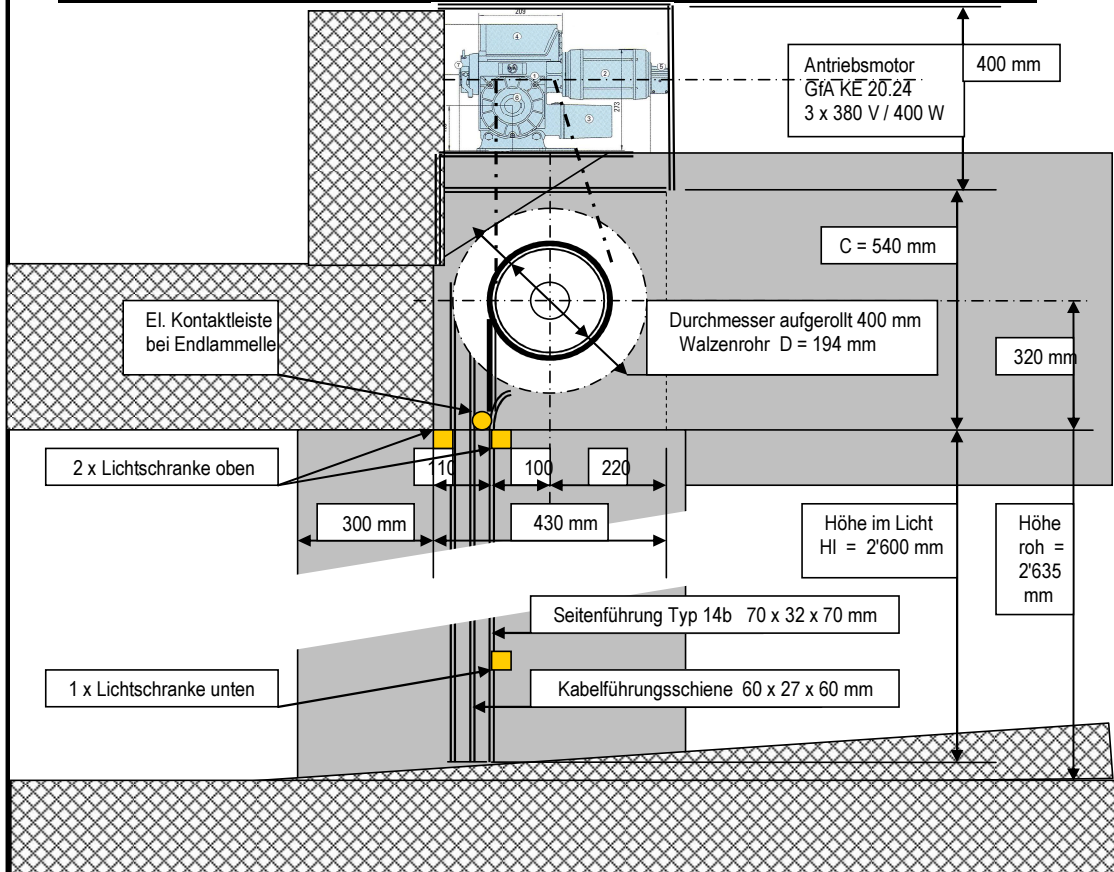

ROTH AG

SIROL

SIROL Rollgittertore Tiefgarage

SIROL-Rollgittertore für Tiefgaragen und Einstellhallen:

Massive horizontale Rundstahlstäbe aus CN-Stahl und vertikale Vollprofile aus Aluminium oder CN-Stahl.

Abmessungen:

Breite	B = 1,000 m bis 12,000 m
Höhe	H = 1,000 m bis 8,000 m

Rollgittertore für Tiefgaragen

Schema-Schnitt Rollgitter Einstellhalle

Schema – Grundriss

ROTH AG

SIROL

Sicherheitsanlagen