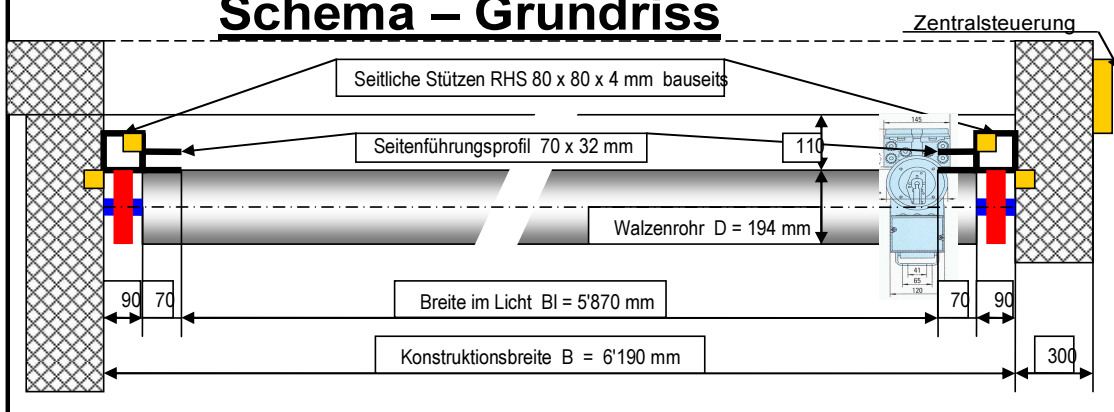

ROTH AG

SIROL

SIROL Rollgittertore Tiefgarage

SIROL-Rollgittertore für Tiefgaragen und Einstellhallen:

Massive horizontale Rundstahlstäbe aus CN-Stahl und vertikale Vollprofile aus Aluminium oder CN-Stahl.

Abmessungen:

Breite	B = 1,000 m bis 12,000 m
Höhe	H = 1,000 m bis 8,000 m

Rollgittertore für Tiefgaragen

Schema-Schnitt Rollgitter Einstellhalle

Schema – Grundriss

ROTH AG

SIROL

Sicherheitsanlagen