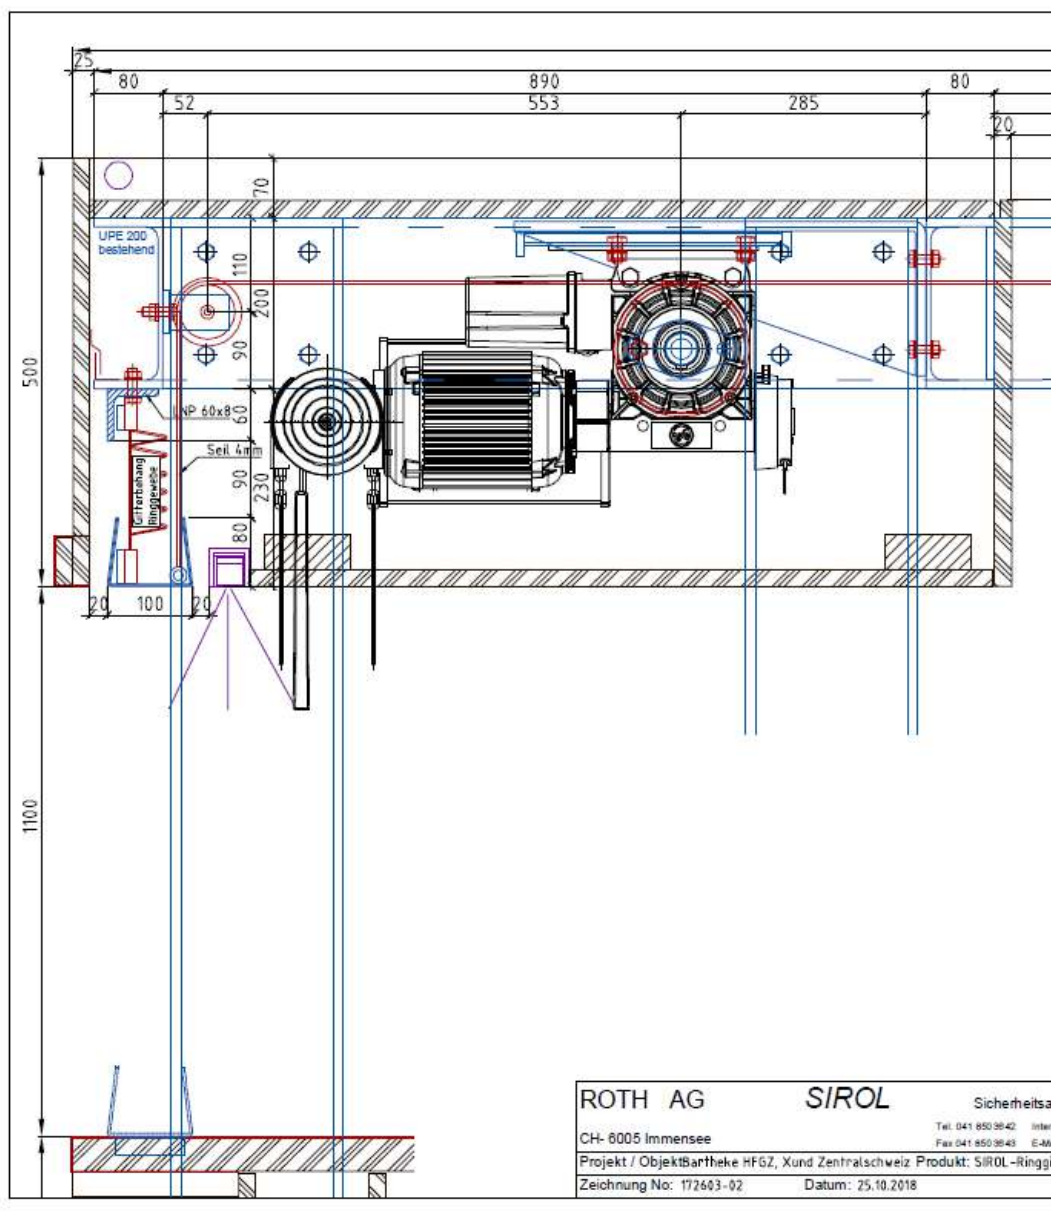

ROTH AG

SIROL

Ringgitter **RG 500**

Mit speziellem Ringgitterbehang
aus Edelstahl Typ Alphamesh

Min. / Max. Abmessungen:

Durchmesser D min. = 3'000 mm

D max. = 8'000 mm

Höhe H min. = 500 mm

H max. = 4'500 mm

Gitterfläche F max. = 50 m²

Ringgitter *SIROL RG 500*

Spezial-Ringgitter bestehend aus:

- Feinmaschiges CN-Stahlgewebe mit Ring-Gittermuster Typ Alphamesh
- Oben und unten U-Stahlprofil mit Stahlseil-Aufhängung
- Ohne seitliche Führungsprofile
- Antriebsmotor: Aufsteckmotor mit Antriebsachse und Nothandkurbel