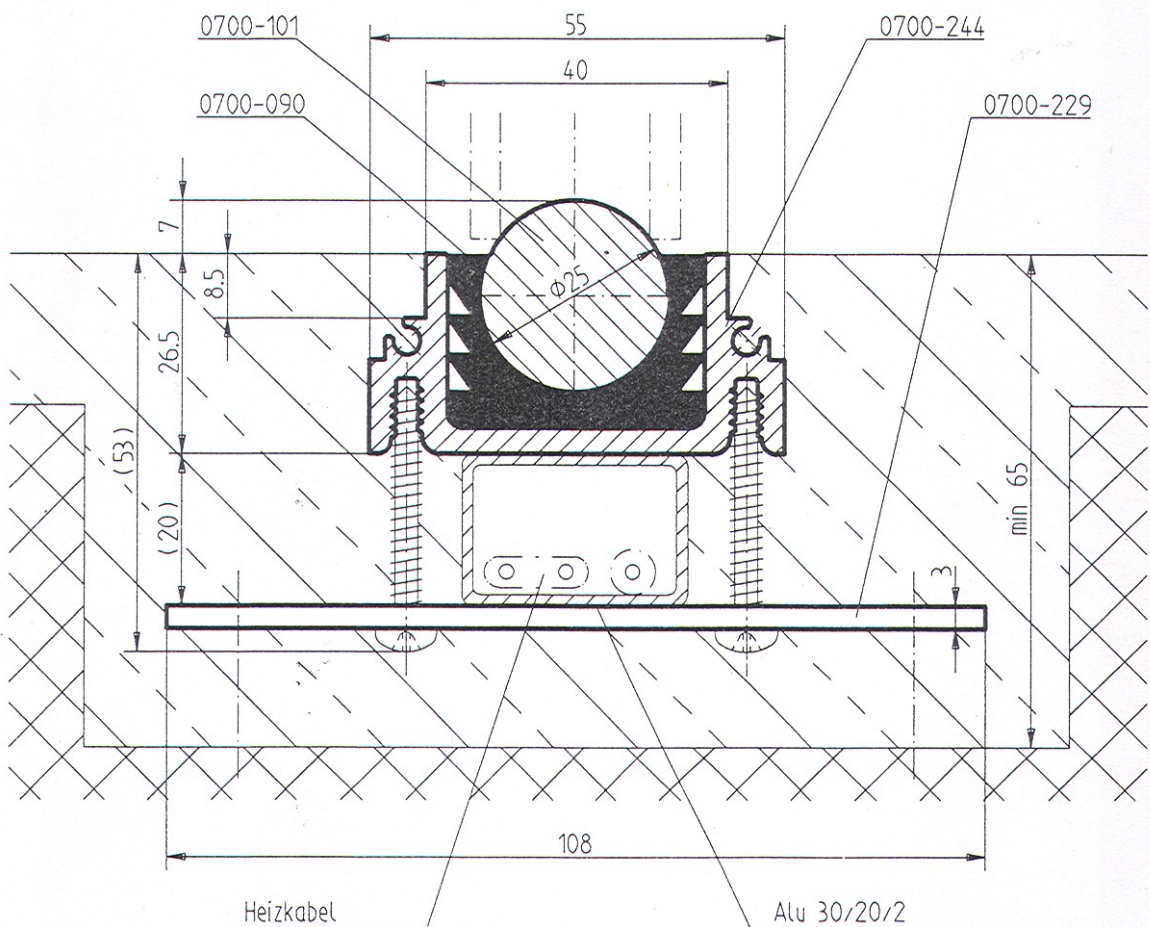

Schema Bodenlaufschiene

ROTH AG

SIROL

Sicherheitsanlagen

Tel. 041 / 850 36 42

Fax 041 / 850 36 43

CH- 6403 Küsnacht a.R.

Schweiz

Projekt / Objekt: Bodenlaufschiene für Schiebetore Produkt: **SIROL**- Schiebetor Typ SB

Zeichnung No: 009070 - 02

Datum: 01. 02. 2000

Gez: J-P. L.