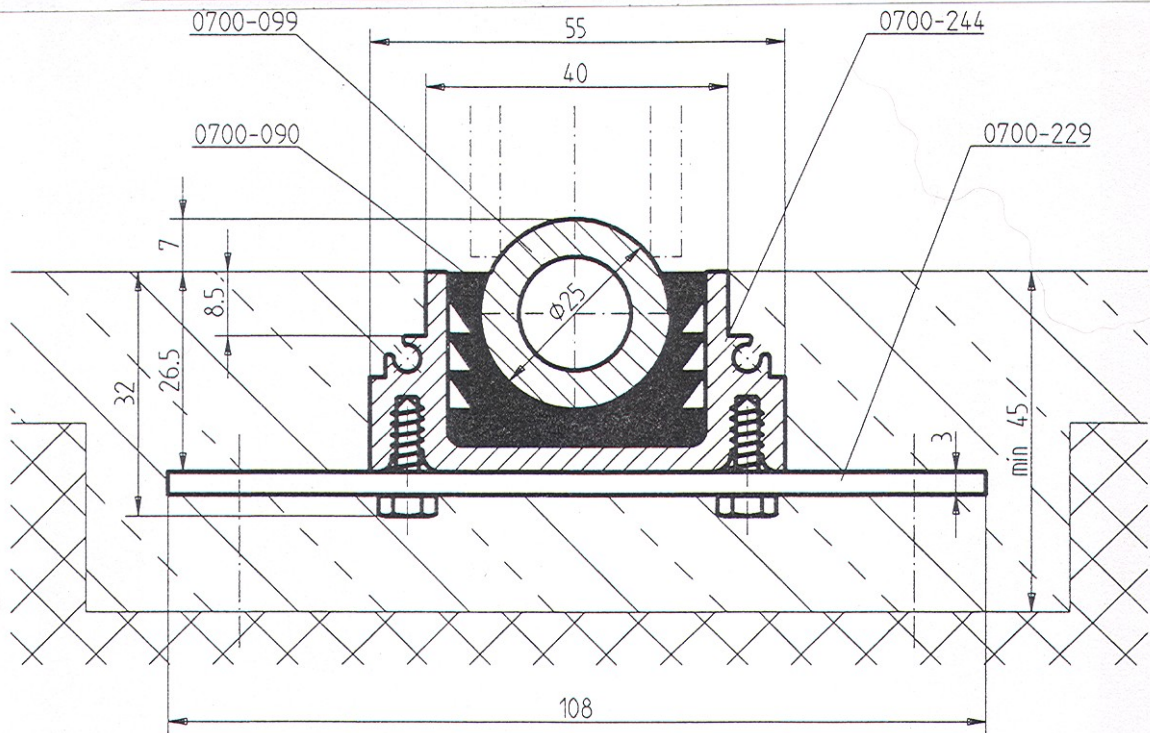

Schema Bodenlaufschiene

ROTH AG

SIROL

Sicherheitsanlagen

Tel. 041 / 850 36 42

Fax 041 / 850 36 43

CH- 6403 Küsnacht a.R.

Schweiz

Projekt / Objekt: Bodenlaufschiene für Schiebetore Produkt: **SIROL**- Schiebetor Typ SB

Zeichnung No: 009070 - 02

Datum: 01. 02. 2000

Gez: J-P. L.