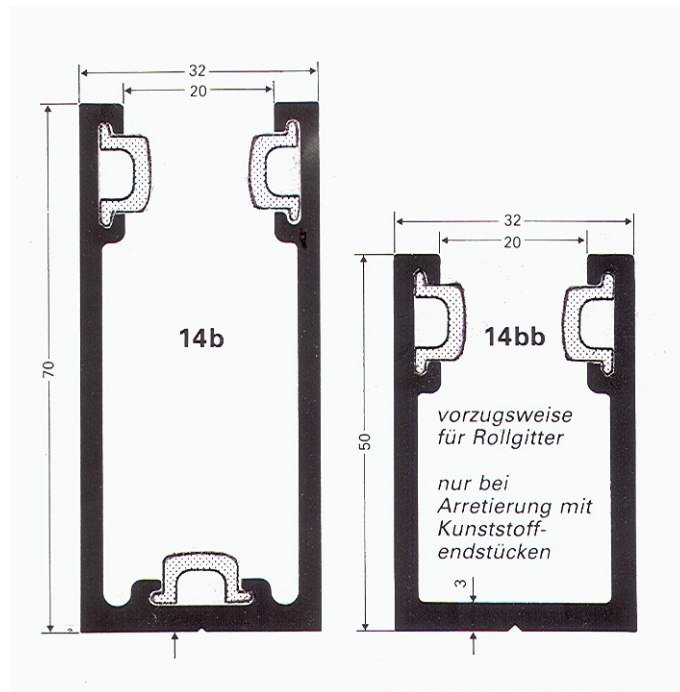

# Seitenführungsprofile

Typ 14b

Typ 14bb

Objekt: Rollgitter und Rolltore

Produkt: **SIROL**-Seitenführungsprofile

Zeichnung No: 950012 - 02

Datum: 12. 01.1995

Gez: J-P. L.