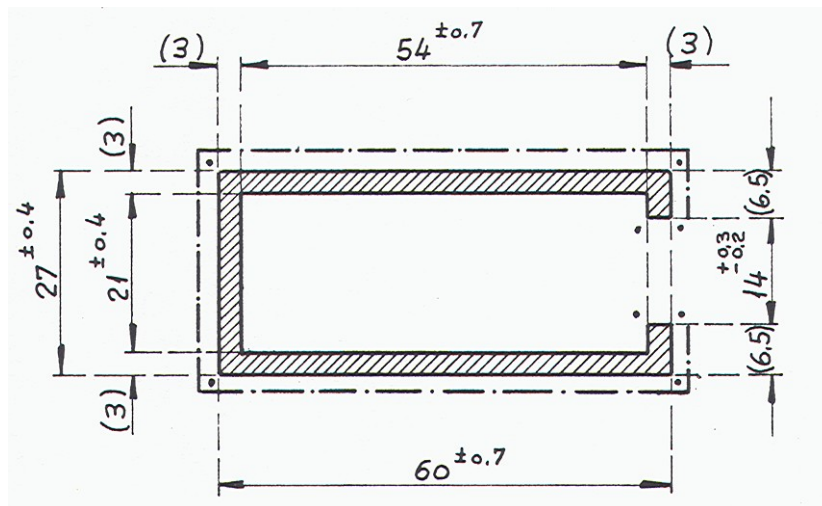

Kabelführungsschiene

ROTH AG

SIROL

Sicherheitsanlagen

CH- 6403 Küsnacht a.R. Schweiz

Tel. 041 / 850 36 42 Internet: www.roth-sirol.ch

Fax 041 / 850 36 43 E-Mail: info@roth-sirol.ch

Objekt: Rollgitter und Rolltore

Produkt: **SIROL**-Seitenführungsprofile

Zeichnung No: 950012 - 02

Datum: 12. 01.1995

Gez: J-P. L.