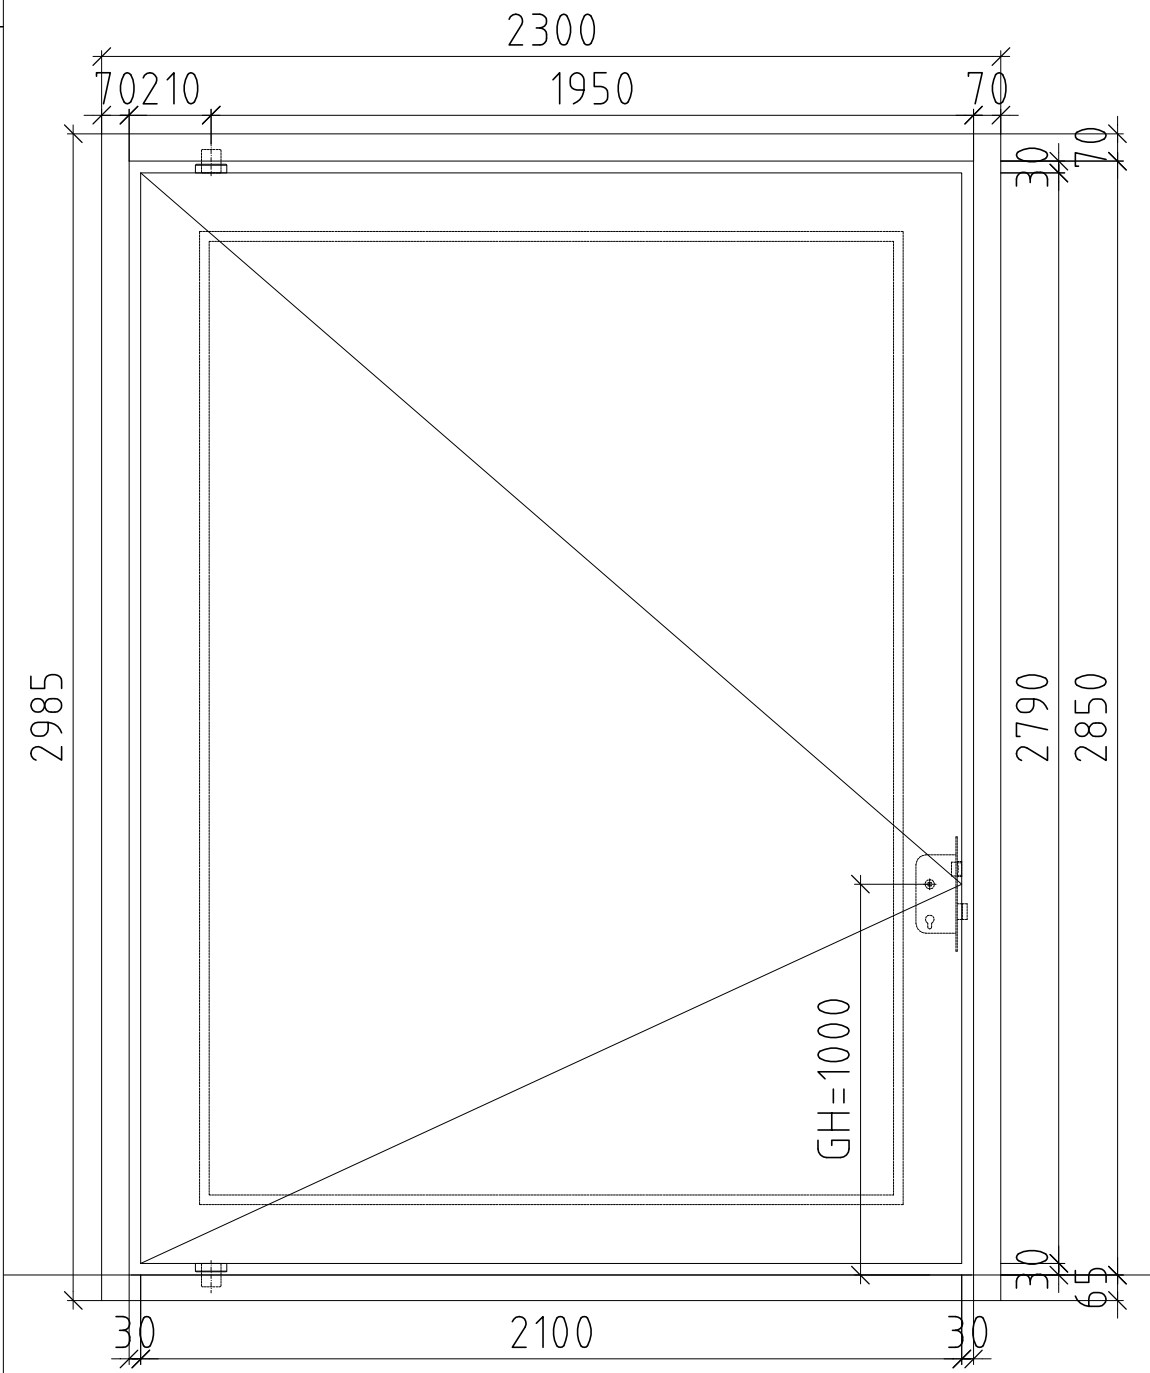

Vertikalschnitt Mst: 1:5

Ansicht von aussen Mst: 1:20

Horizontalschnitt Mst: 1:5

ROTH AG

SIROL

Sicherheitsanlagen

CH- 6403 Küsnacht a.R. Schweiz

Tel. 041 850 36 42 Internet: www.roth-sirol.ch
 Fax 041 850 36 43 E-Mail: info@roth-sirol.ch

Projekt:

Produkt: SIROL-Betontor

Zeichnung No:

Datum: 15. 12. 2010

Gez: gh