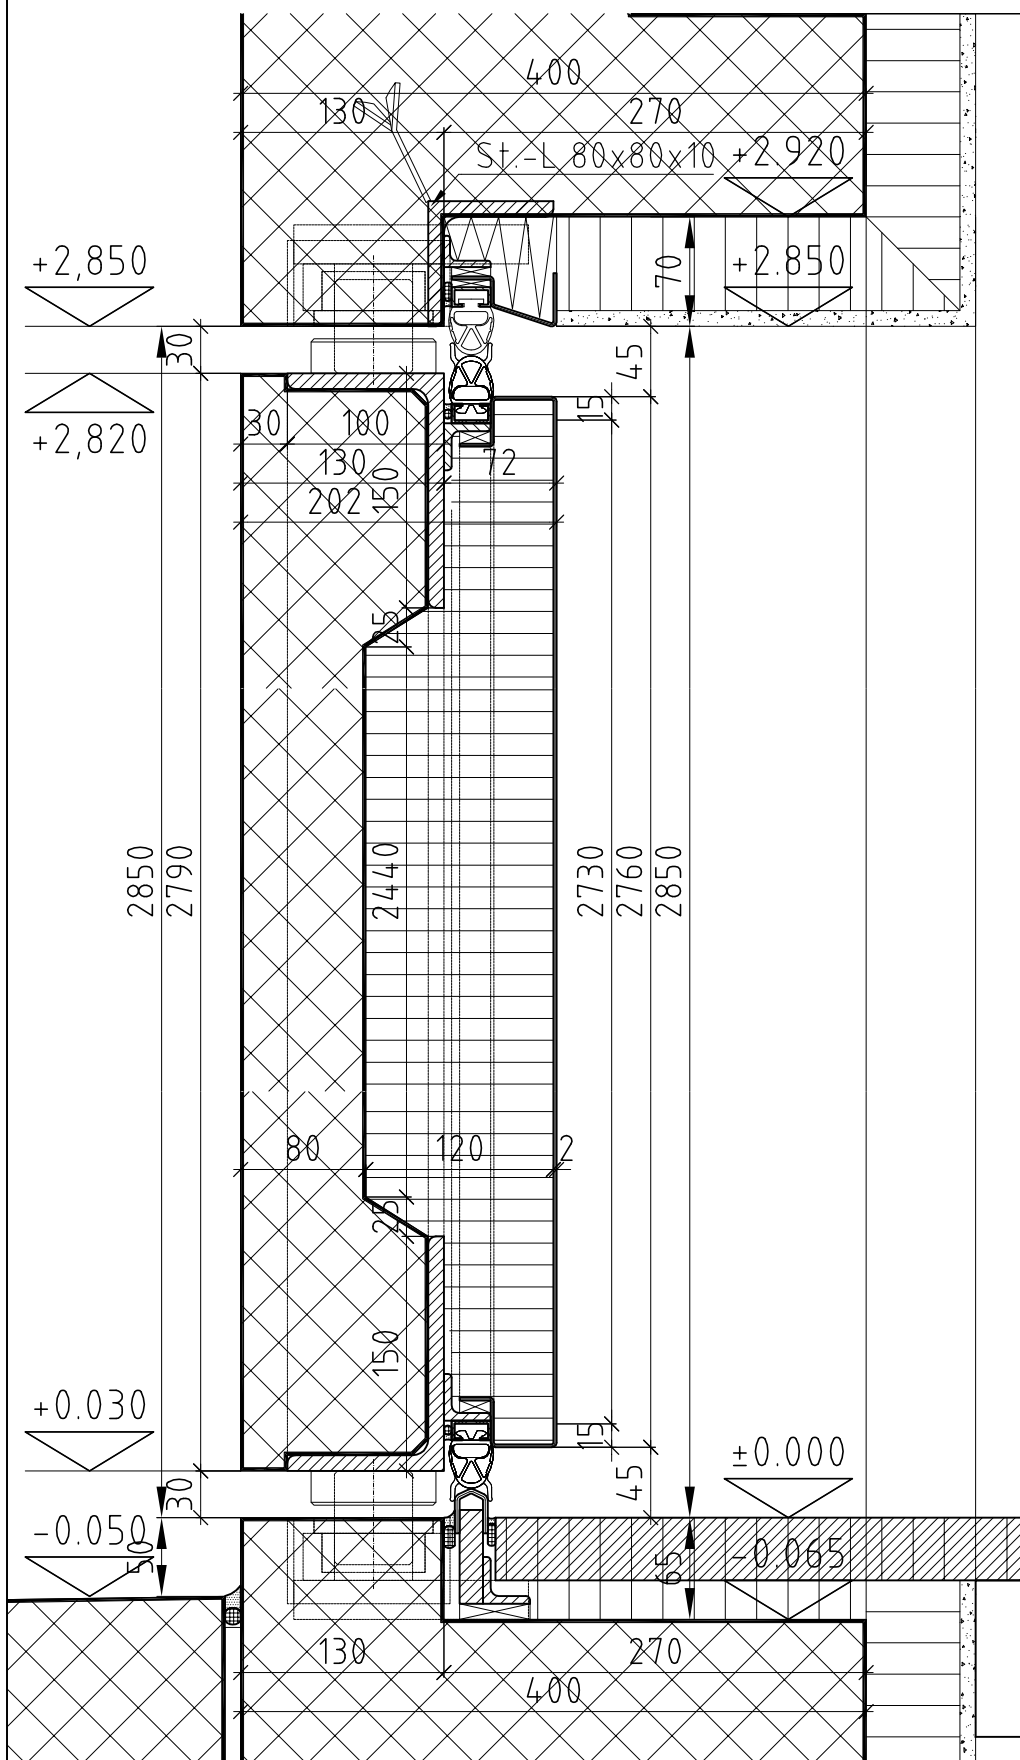

Vertikalschnitt Mst: 1:5

Ansicht von aussen Mst: 1:20

Horizontalschnitt Mst: 1:5

ROTH AG

SIROL

Sicherheitsanlagen

CH- 6403 Küsnacht a.R. Schweiz

Tel. 041 850 36 42 Internet: www.roth-sirol.ch
 Fax 041 850 36 43 E-Mail: info@roth-sirol.ch

Projekt:

Produkt: SIROL-Betontor

Zeichnung No:

Datum: 15. 12. 2010

Gez: gh