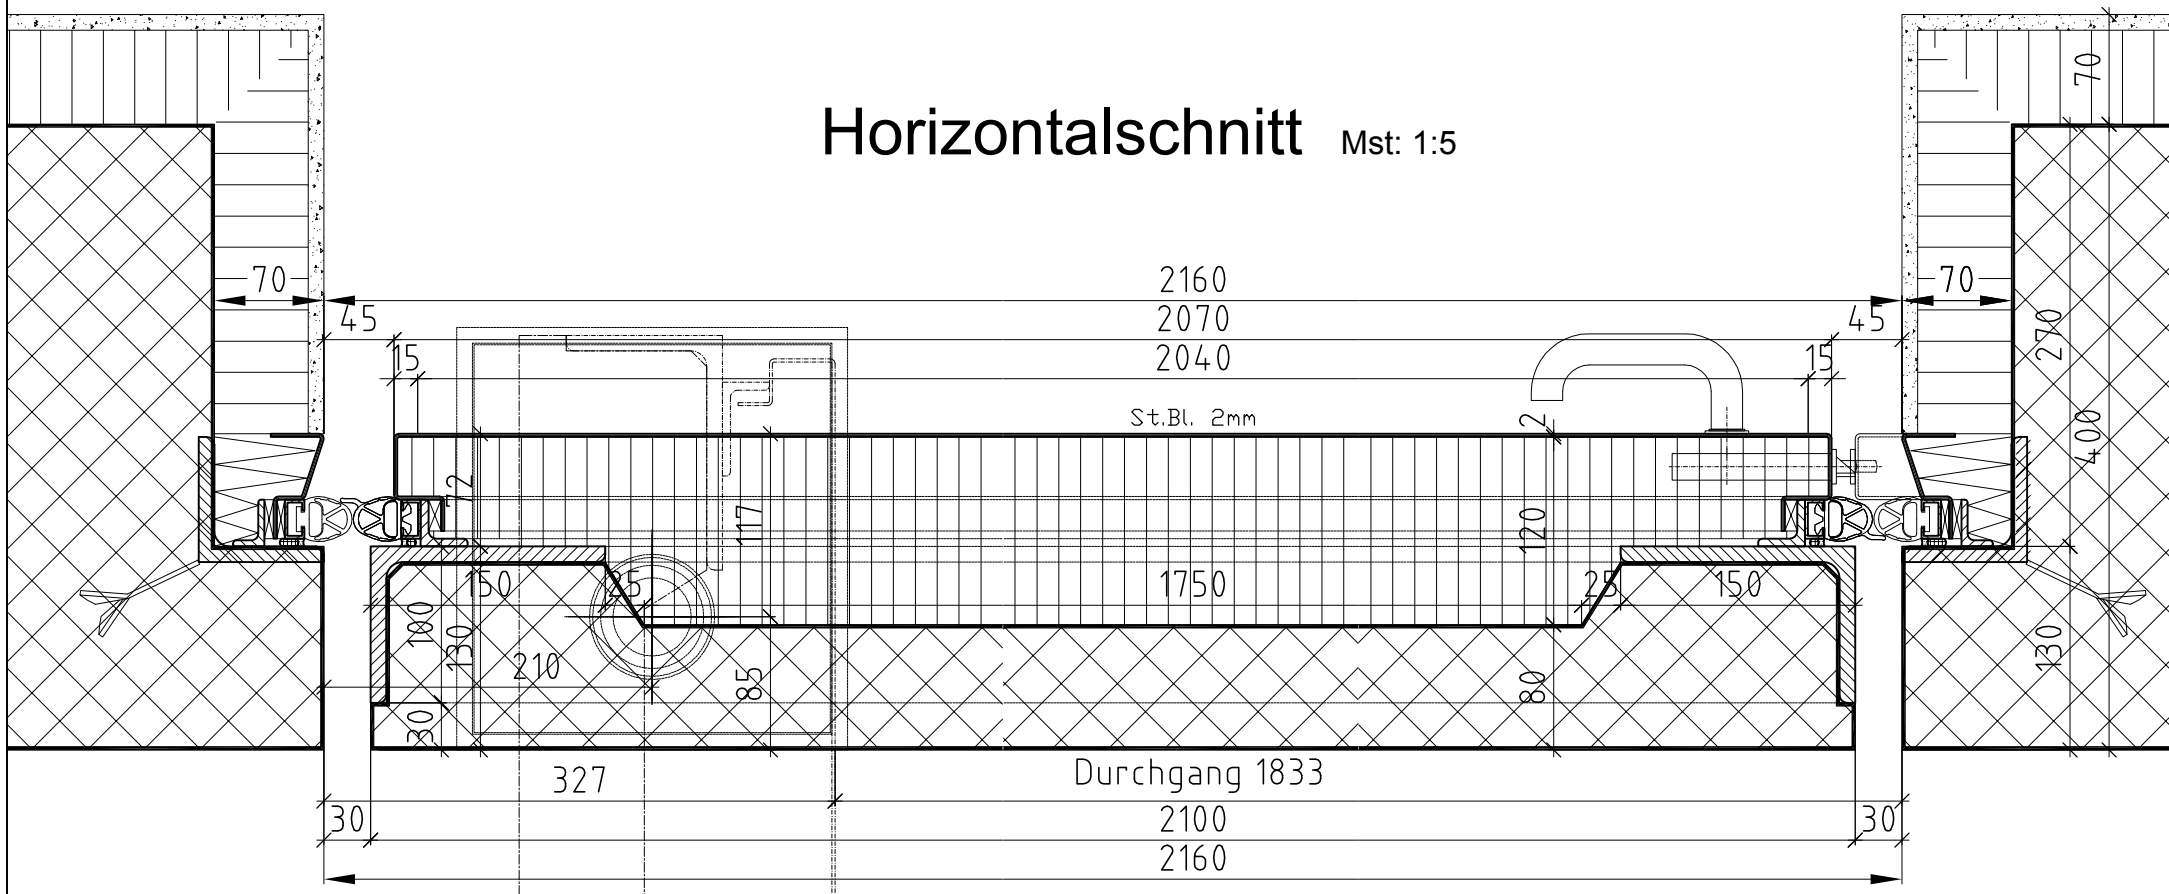

Vertikalschnitt Mst: 1:5

Ansicht von aussen Mst: 1:20

Horizontalschnitt Mst: 1:5

ROTH AG

SIROL

Sicherheitsanlagen

CH- 6403 Küsnacht a.R. Schweiz

Tel. 041 850 36 42 Internet: www.roth-sirol.ch
 Fax 041 850 36 43 E-Mail: info@roth-sirol.ch

Projekt:

Produkt: SIROL-Betontor

Zeichnung No:

Datum: 15. 12. 2010

Gez: gh