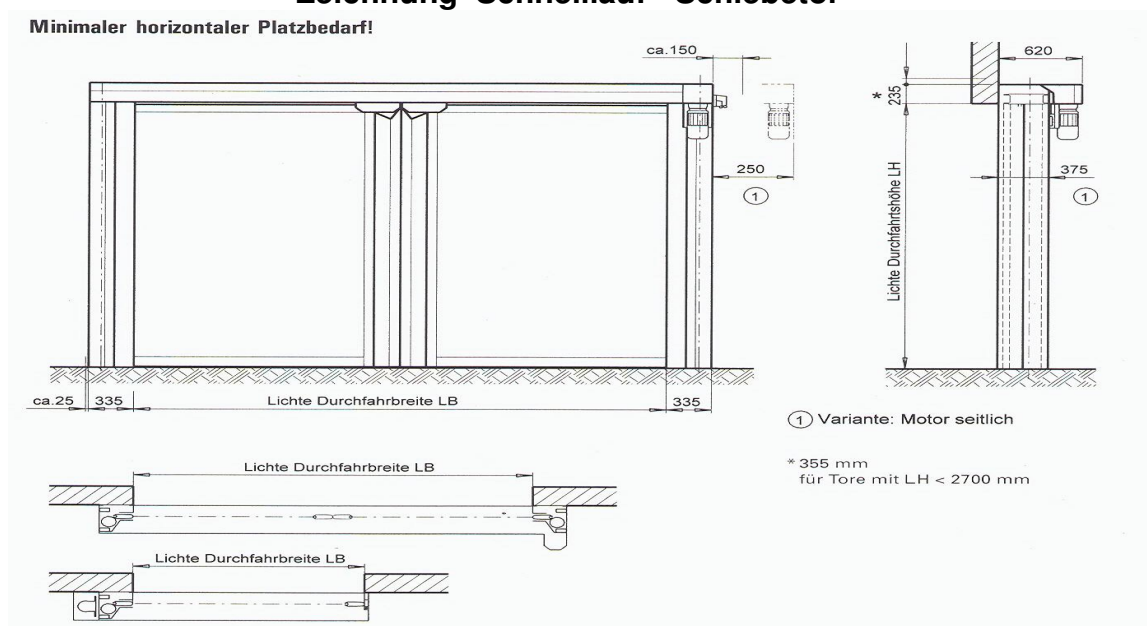

## Zeichnung Schnellauf - Rolltor

## Zeichnung Schnellauf - Schiebetor

Minimaler horizontaler Platzbedarf!

**ROTH AG**

Staldenstrasse 17  
CH - 6405 Immensee  
Switzerland

**SIROL**

**Sicherheitsanlagen**

Tel. 041 850 36 42

Fax. 041 850 36 43