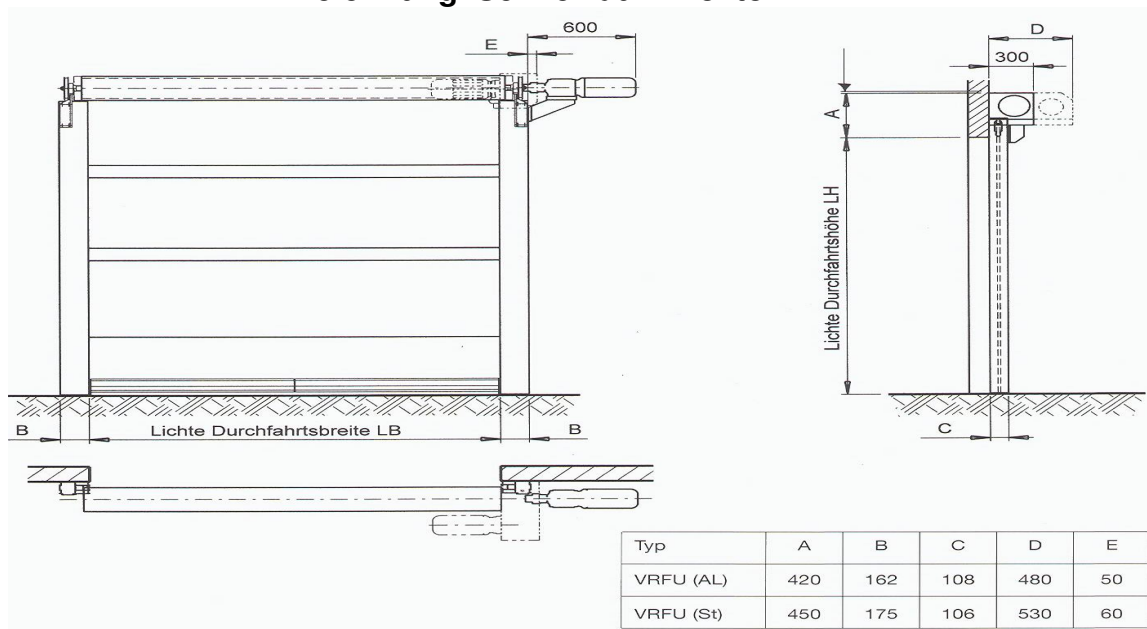

## Zeichnung Schnellauf - Rolltor

## Zeichnung Schnellauf - Schiebetor

Minimaler horizontaler Platzbedarf!

**ROTH AG**

Staldenstrasse 17  
CH - 6405 Immensee  
Switzerland

**SIROL**

**Sicherheitsanlagen**

Tel. 041 850 36 42

Fax. 041 850 36 43