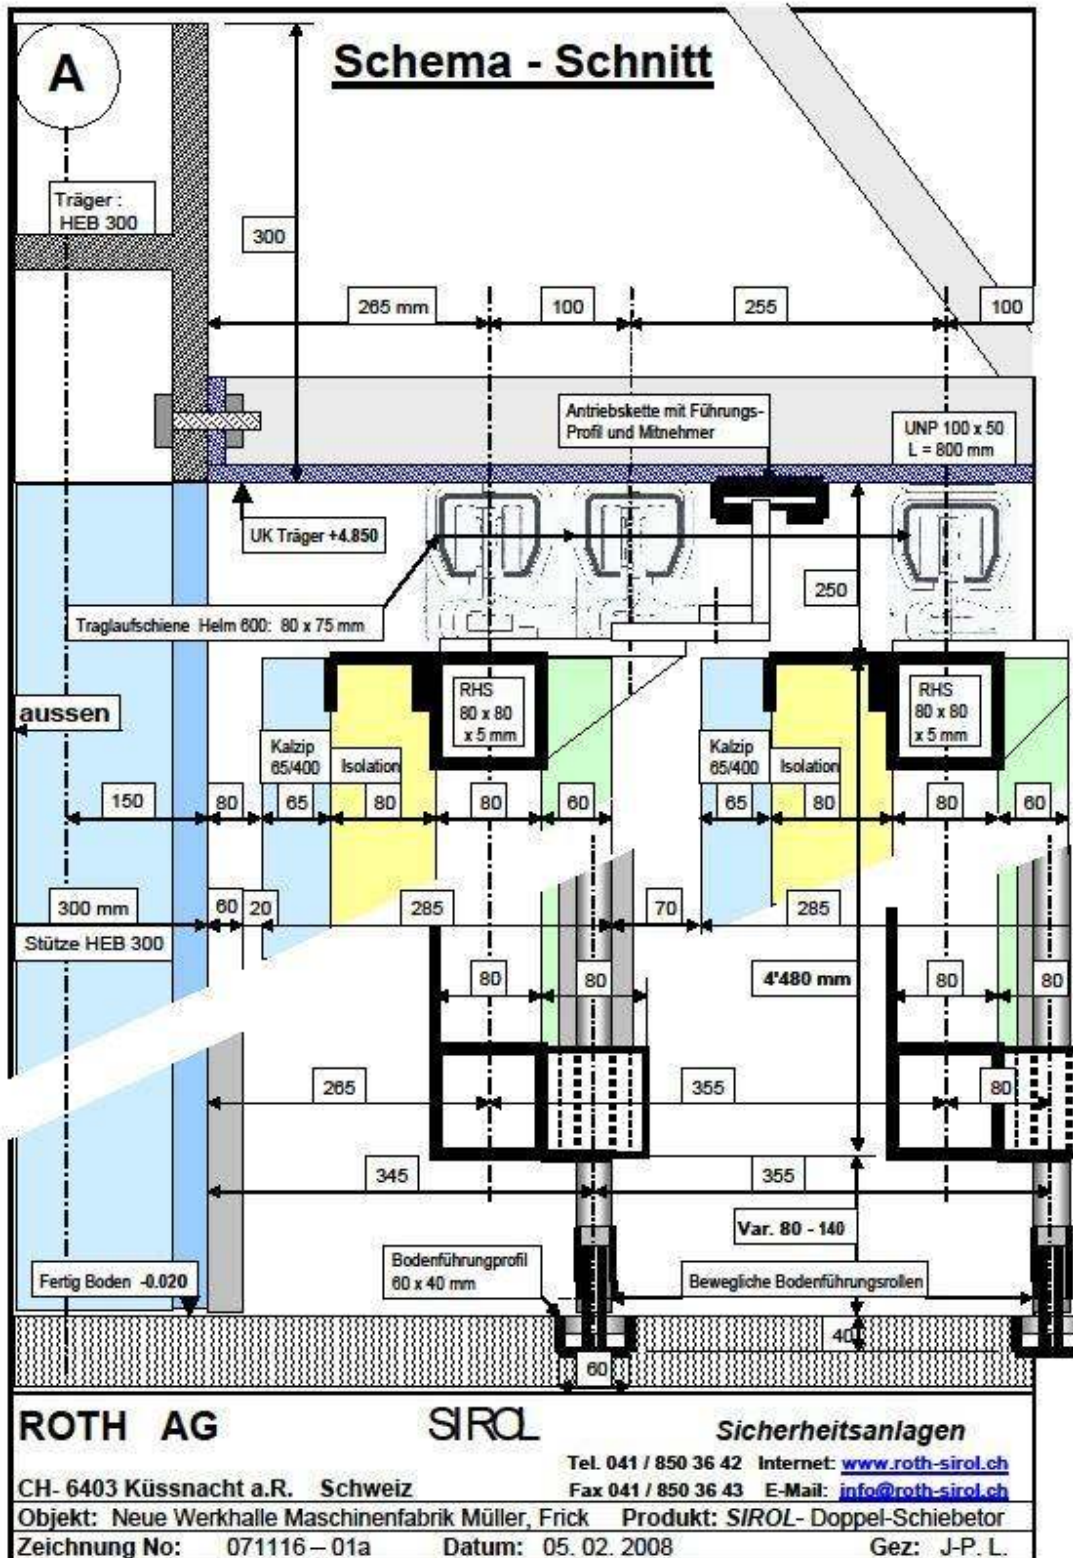

ROTH AG

SIROL

Fassaden - Schiebetore ***SIROL FS 1200***

Spezialkonstruktion mit 2 Schiebetorflügel versetzt

Länge : 2 x 6,00 m

Höhe : 4,00 m

Mit automatischem Antrieb und Verriegelung

Fassaden - Schiebetore *SIROL FS 1200*