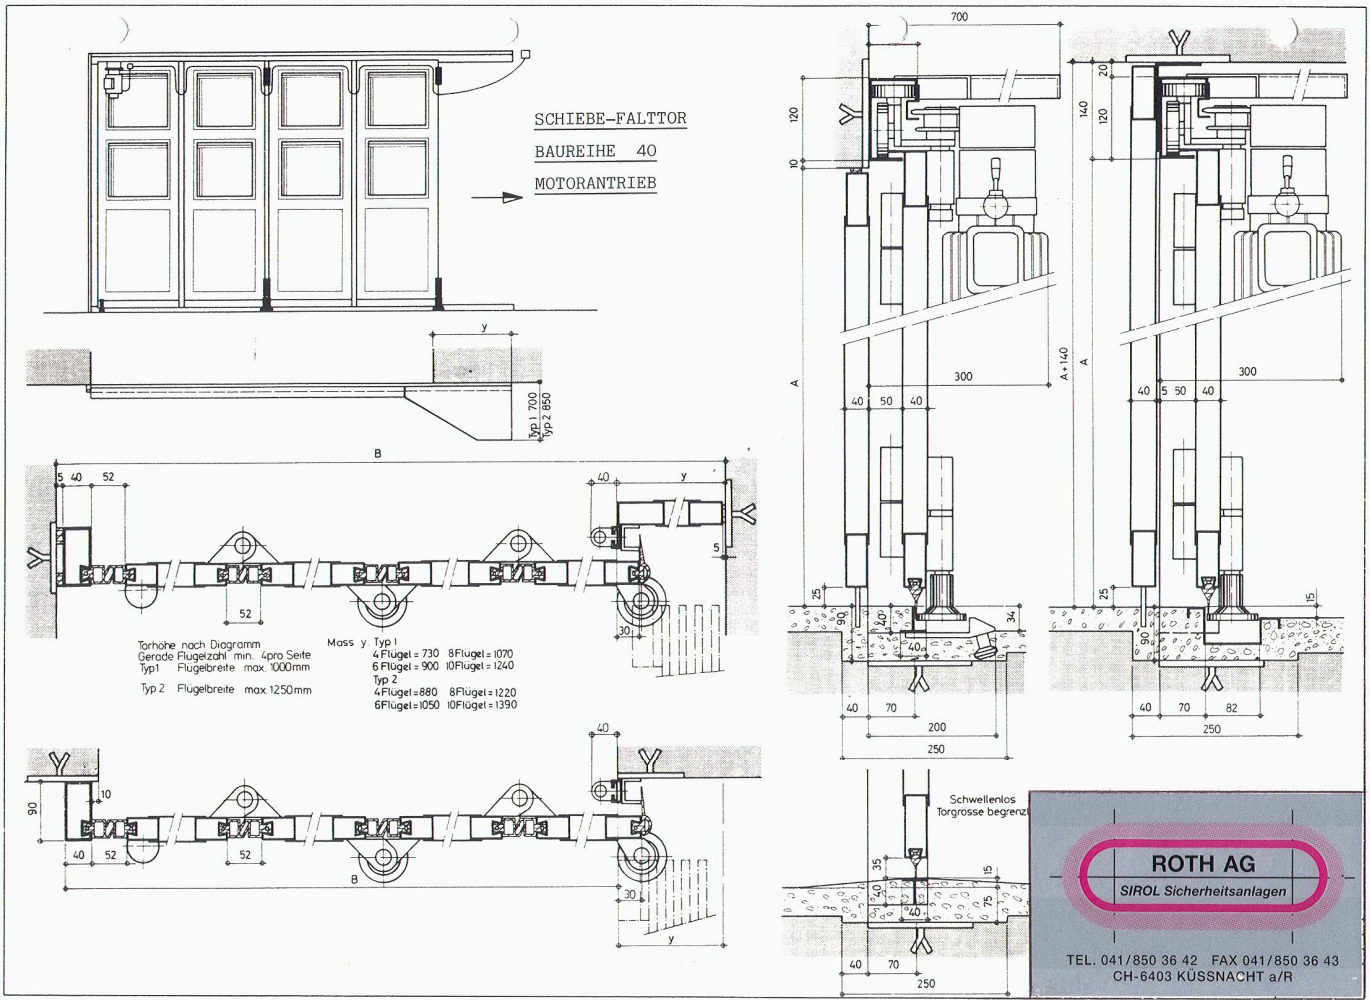

ROTH AG

SIROL

Schiebe-Falttore

Schiebefalttore in allen Ausführungen und Dimensionen. Mit Einfach-, Verbund- oder Isolier-Verglasung. Vollautomatische Deckenantriebe mit Sicherheitselektronik

Schiebe - Falttore

Details Typ 40

ROTH AG

SIROL

Sicherheitsanlagen

Staldenstrasse 17
CH - 6405 Immensee
Switzerland

Tel. 041 850 36 42
Fax. 041 850 36 43
E-Mail: info@roth-sirol.ch
Internet: <http://www.roth-sirol.ch>