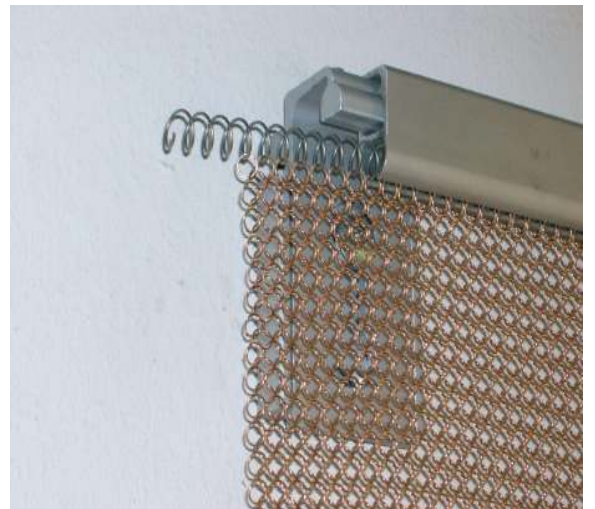

ROTH AG

SIROL

Ringgitter *RG 500*

Mit speziellem Ringgewebe aus
Edelstahl Typ Alphamesh

Min. / Max. Abmessungen:

Durchmesser D min. = 3'000 mm

D max. = 8'000 mm

Höhe H min. = 500 mm

H max. = 2'500 mm

Gitterfläche F max. = 50 m²

Ringgitter *SIROL RG 500*

Spezial-Ringgitter bestehend aus:

- Feinmaschiges CN-Stahlgewebe mit Ring-Gittermuster Typ Alphamesh
- Oben und unten U-Stahlprofil mit Stahlseil-Aufhängung
- Ohne seitliche Führungsprofile
- Antriebsmotor: Kettenradmotor mit Endschalter und Nothandkurbel