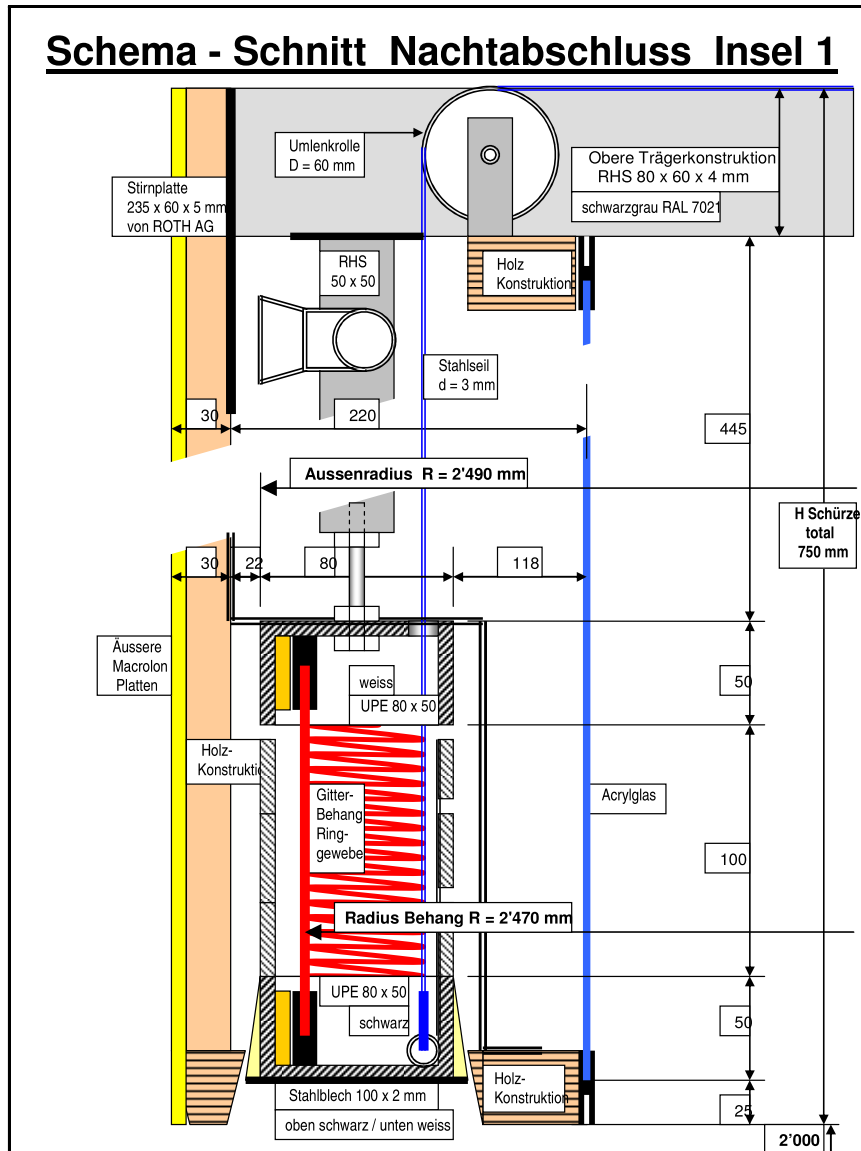

ROTH AG

SIROL

Ringgitter *RG 500*

Mit speziellem Ringgewebe aus
Edelstahl Typ Alphamesh

Min. / Max. Abmessungen:

Durchmesser D min. = 3'000 mm

D max. = 8'000 mm

Höhe H min. = 500 mm

H max. = 2'500 mm

Gitterfläche F max. = 50 m²

Ringgitter *SIROL RG 500*

Spezial-Ringgitter bestehend aus:

- Feinmaschiges CN-Stahlgewebe mit Ring-Gittermuster Typ Alphamesh
- Oben und unten U-Stahlprofil mit Stahlseil-Aufhängung
- Ohne seitliche Führungsprofile
- Antriebsmotor: Kettenradmotor mit Endschalter und Nothandkurbel