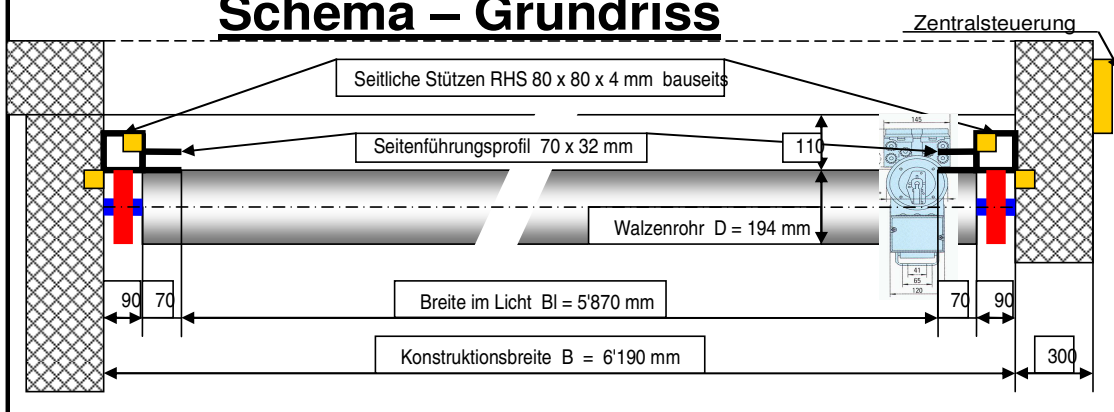

ROTH AG

SIROL

SIROL Rollgittertore Tiefgarage

***SIROL*-Rollgittertore für Tiefgaragen und Einstellhallen:**

Massive horizontale Rundstahlstäbe aus CN-Stahl und vertikale Vollprofile aus Aluminium oder CN-Stahl.

Abmessungen:

Breite	B = 1,000 m bis 12,000 m
Höhe	H = 1,000 m bis 8,000 m

Rollgittertore für Tiefgaragen

Schema-Schnitt Rollgitter Einstellhalle

Schema – Grundriss

ROTH AG

SIROL

Sicherheitsanlagen