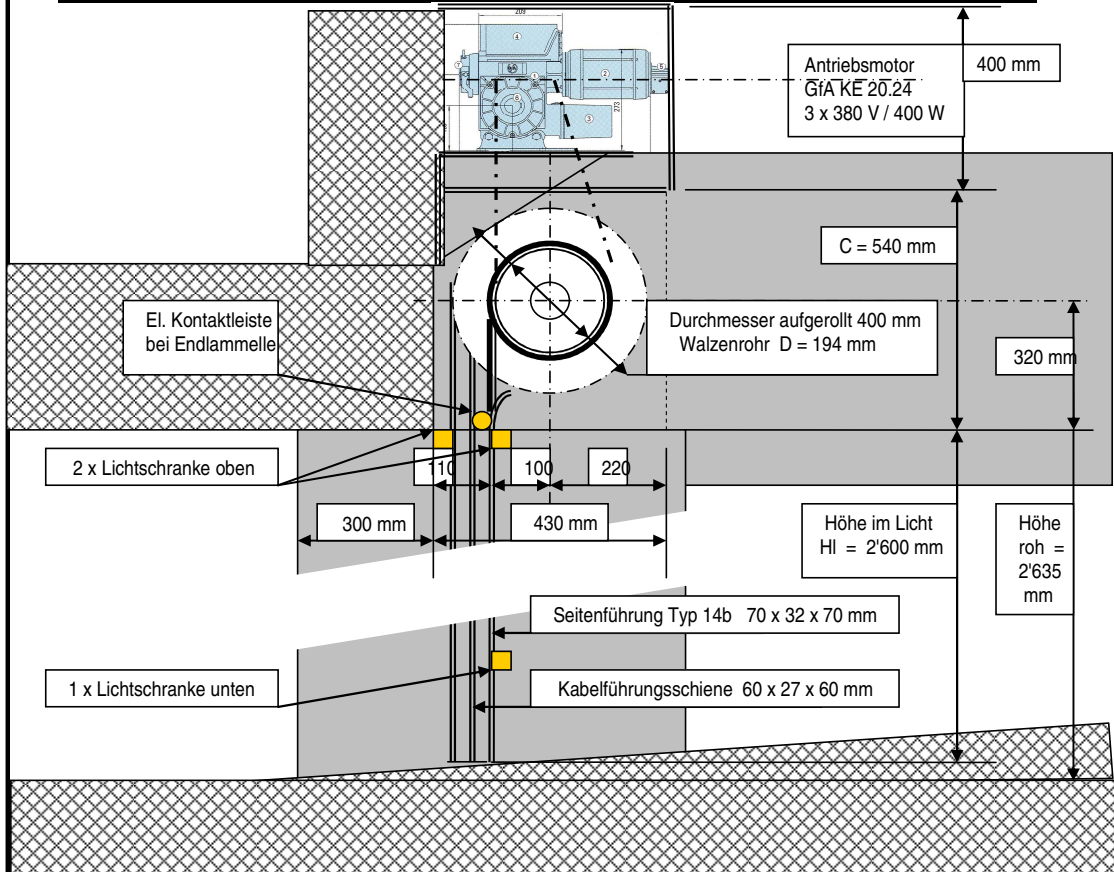

ROTH AG

SIROL

SIROL Rollgittertore Tiefgarage

***SIROL*-Rollgittertore für Tiefgaragen und Einstellhallen:**

Massive horizontale Rundstahlstäbe aus CN-Stahl und vertikale Vollprofile aus Aluminium oder CN-Stahl.

Abmessungen:

Breite	B = 1,000 m bis 12,000 m
Höhe	H = 1,000 m bis 8,000 m

Rollgittertore für Tiefgaragen

Schema-Schnitt Rollgitter Einstellhalle

Schema – Grundriss

ROTH AG

SIROL

Sicherheitsanlagen