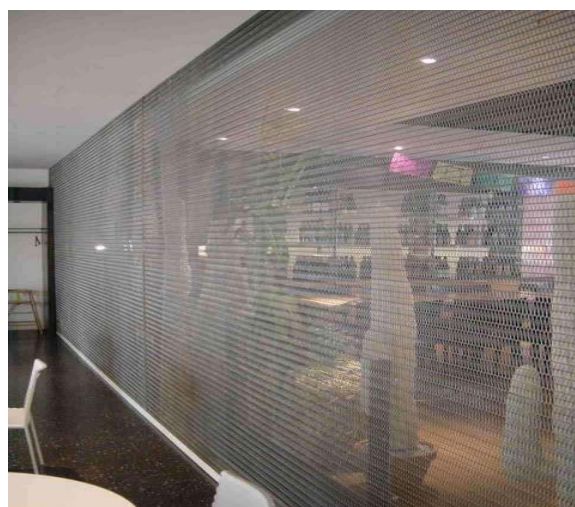

ROTH AG

SIROL

Decken-Rollgitter *IS 200*

Decken - Rollgitter *SIROL IS 200*

Gittermuster Typ TGR in Edelstahl

Gittermuster Typ DGO in Edelstahl

Min. / Max. Abmessungen:

Breite B min. = 600 mm

B max. = 4'000 mm

Höhe H min. = 500 mm

H max. = 4'500 mm

Gitterfläche F max. = 18 m²

Decken-Rollgitter *SIROL IS 200*

Spezial-Deckenrollgitter bestehend aus:

- Feinmaschiges CN-Stahlgewebe mit verschiedenen Gittermuster
- Oben durchgehendes Walzenstahlrohr $D = 133 \text{ mm}$
- Seitlich 2 U-Führungsprofile $32 \times 70 \text{ mm}$ in Aluminium
- Antriebsmotor: Rohrmotor mit Endschalter und Nothandkurbel