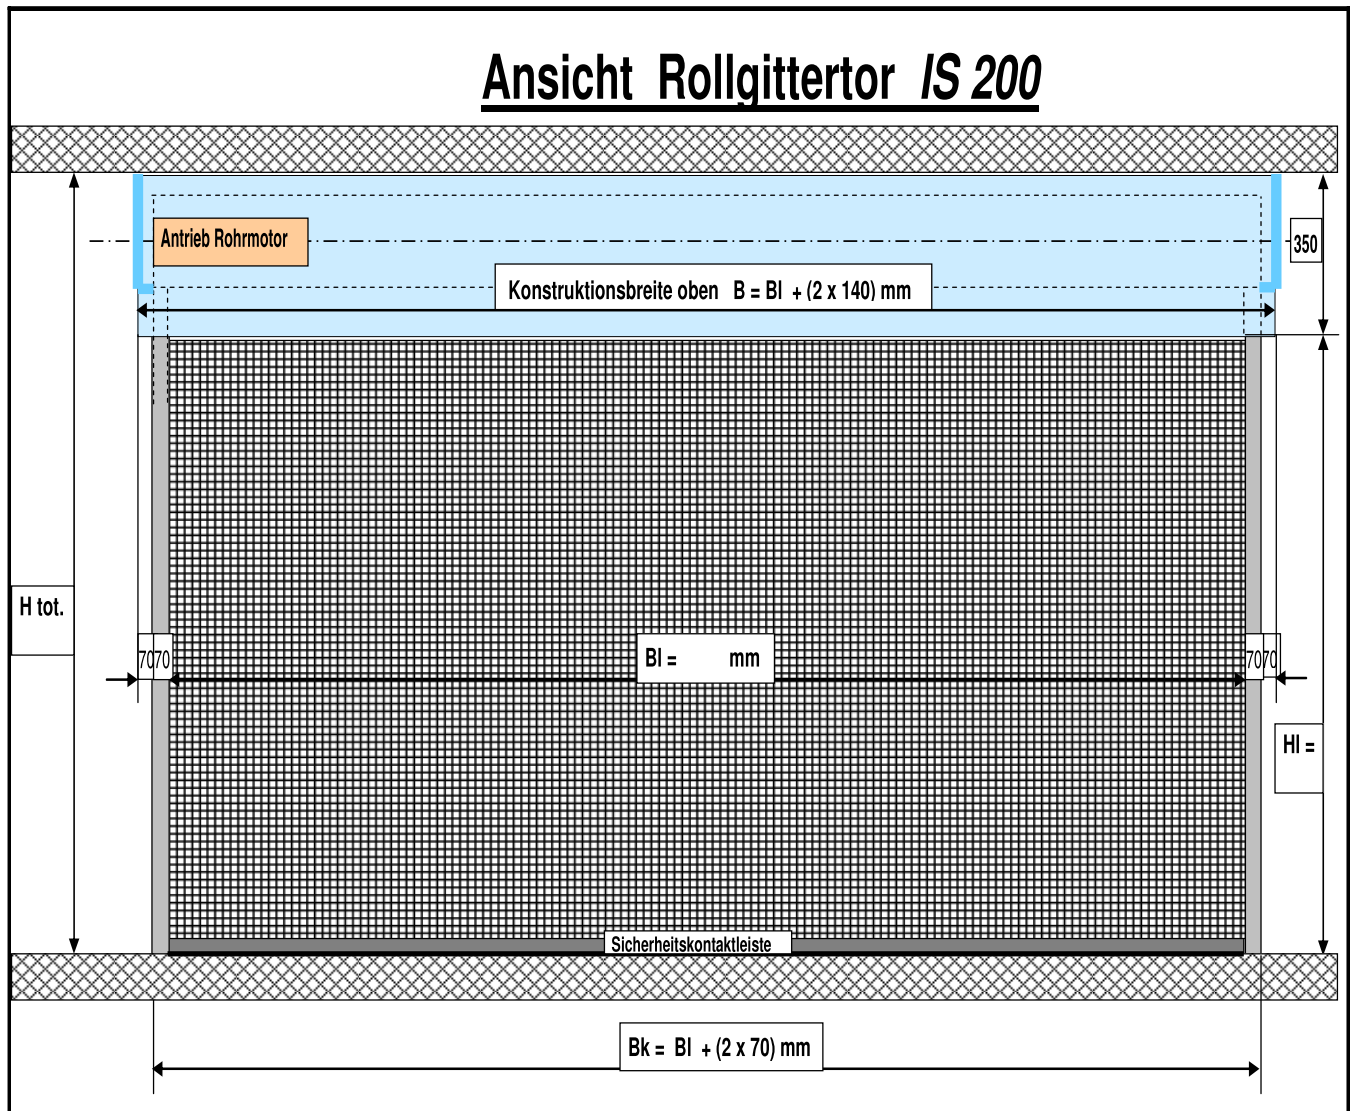

ROTH AG

SIROL

Decken-Rollgitter *IS 200*

Decken - Rollgitter *SIROL IS 200*

Gittermuster Typ TGR in Edelstahl

Gittermuster Typ DGO in Edelstahl

Min. / Max. Abmessungen:

Breite B min. = 600 mm

B max. = 4'000 mm

Höhe H min. = 500 mm

H max. = 4'500 mm

Gitterfläche F max. = 18 m²

Decken-Rollgitter *SIROL IS 200*

Spezial-Deckenrollgitter bestehend aus:

- Feinmaschiges CN-Stahlgewebe mit verschiedenen Gittermuster
- Oben durchgehendes Walzenstahlrohr $D = 133 \text{ mm}$
- Seitlich 2 U-Führungsprofile $32 \times 70 \text{ mm}$ in Aluminium
- Antriebsmotor: Rohrmotor mit Endschalter und Nothandkurbel