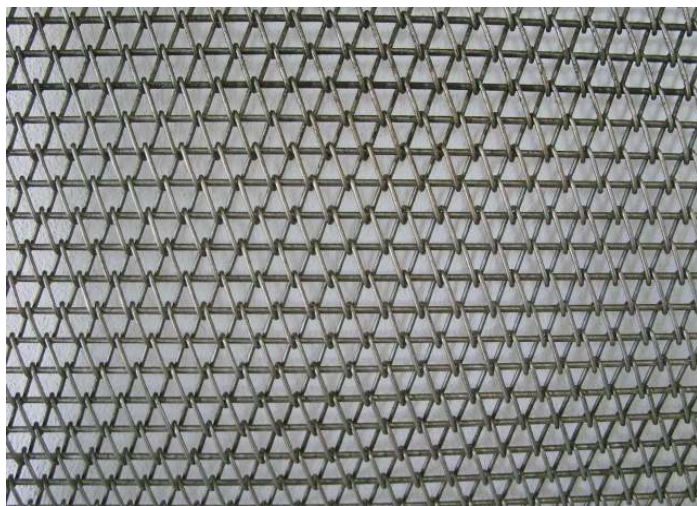

ROTH AG

SIROL

Decken-Rollgitter *IS 200*

Decken - Rollgitter *SIROL IS 200*

Gittermuster Typ TGR in Edelstahl

Gittermuster Typ DGO in Edelstahl

Min. / Max. Abmessungen:

Breite B min. = 600 mm

B max. = 4'000 mm

Höhe H min. = 500 mm

H max. = 4'500 mm

Gitterfläche F max. = 18 m²

Decken-Rollgitter *SIROL IS 200*

Spezial-Deckenrollgitter bestehend aus:

- Feinmaschiges CN-Stahlgewebe mit verschiedenen Gittermuster
- Oben durchgehendes Walzenstahlrohr $D = 133 \text{ mm}$
- Seitlich 2 U-Führungsprofile $32 \times 70 \text{ mm}$ in Aluminium
- Antriebsmotor: Rohrmotor mit Endschalter und Nothandkurbel