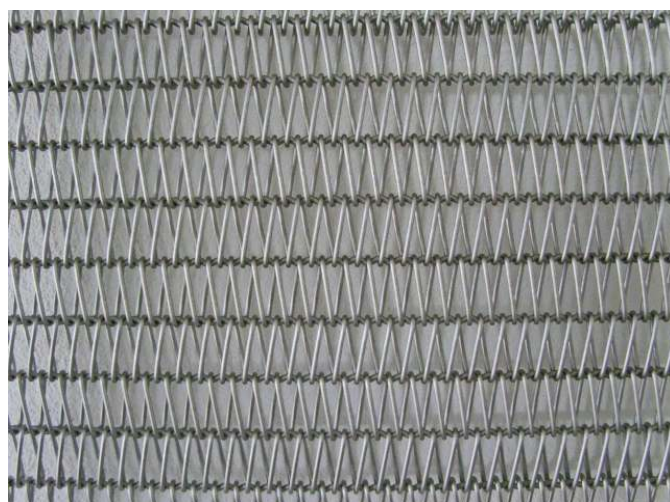

ROTH AG

SIROL

Decken-Rollgitter *IS 200*

Decken - Rollgitter *SIROL IS 200*

Gittermuster Typ TGR in Edelstahl

Gittermuster Typ DGO in Edelstahl

Min. / Max. Abmessungen:

Breite B min. = 600 mm

B max. = 4'000 mm

Höhe H min. = 500 mm

H max. = 4'500 mm

Gitterfläche F max. = 18 m²

Decken-Rollgitter *SIROL IS 200*

Spezial-Deckenrollgitter bestehend aus:

- Feinmaschiges CN-Stahlgewebe mit verschiedenen Gittermuster
- Oben durchgehendes Walzenstahlrohr $D = 133 \text{ mm}$
- Seitlich 2 U-Führungsprofile $32 \times 70 \text{ mm}$ in Aluminium
- Antriebsmotor: Rohrmotor mit Endschalter und Nothandkurbel