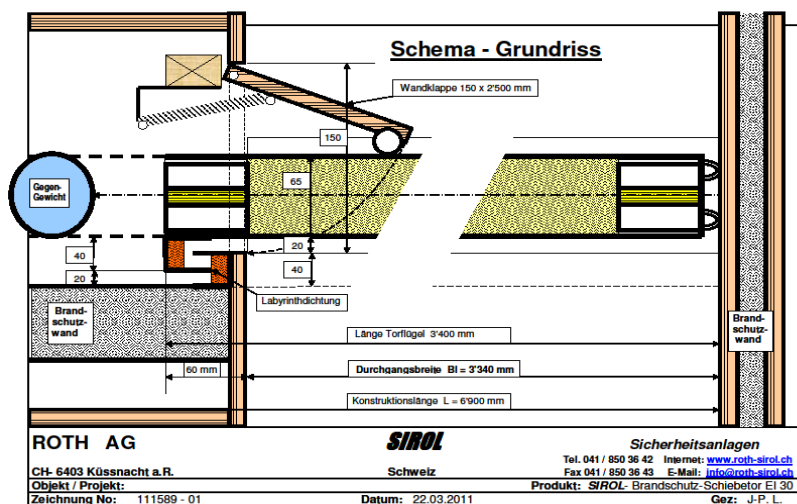

ROTH AG

SIROL

Brandschutz - Schiebetore EI 30

Brandschutz - Schiebetore EI 30 mit manueller Schliessung (Seilzug und Gegengewicht)

Brandschutz – Schiebetore für Tiefgaragen

Brandschutz – Hubtor

Details Brandschutz-Schiebetore

Schema – Schnitt 1

Schema – Schnitt 2

Schema - Grundriss

ROTH AG **SIROL** *Sicherheitsanlagen*

Staldenstrasse 17
 CH - 6405 Immensee

Tel. 041 850 36 42 Fax. 041 850 36 43
 E-Mail: info@roth-sirol.ch
 Internet: <http://www.roth-sirol.ch>