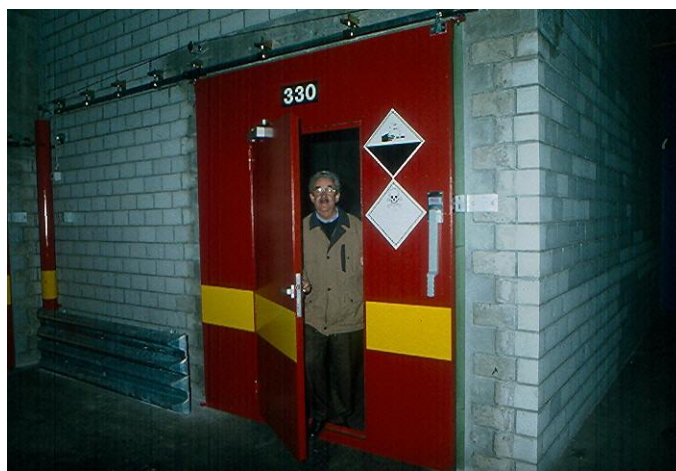

ROTH AG

SIROL

Brandschutz - Schiebetore EI 30

Brandschutz - Schiebetore EI 30 mit manueller Schliessung (Seilzug und Gegengewicht)

Brandschutz – Schiebetore für Tiefgaragen

Brandschutz – Hubtor

Details Brandschutz-Schiebetore