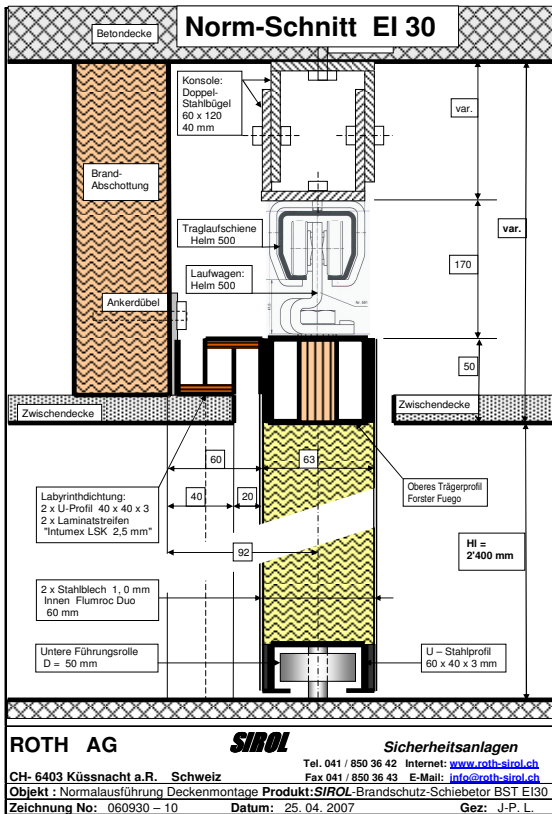

ROTH AG

SIROL

Brandschutz - Schiebetore EI 30

Brandschutz - Schiebetore EI 30 mit manueller Schliessung (Seilzug und Gegengewicht)

Brandschutz – Schiebetore für Tiefgaragen

Brandschutz – Hubtor

Details Brandschutz-Schiebetore

Schema – Schnitt 1

Schema – Schnitt 2

Schema - Grundriss

ROTH AG **SIROL** *Sicherheitsanlagen*

Staldenstrasse 17
 CH - 6405 Immensee

Tel. 041 850 36 42 Fax. 041 850 36 43
 E-Mail: info@roth-sirol.ch
 Internet: <http://www.roth-sirol.ch>