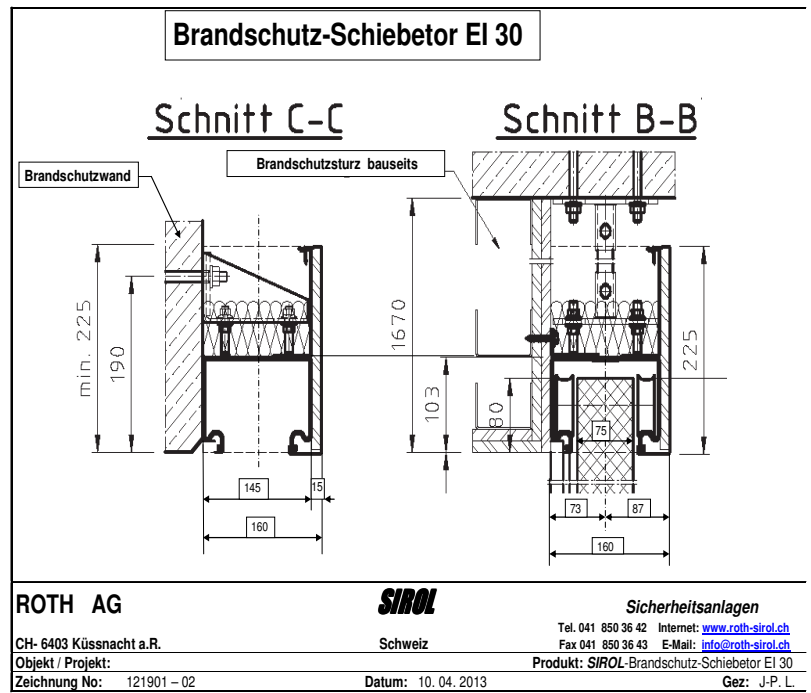

ROTH AG

SIROL

Brandschutz - Schiebetore EI 30

Brandschutz - Schiebetore EI 30 mit manueller Schliessung (Seilzug und Gegengewicht)

Brandschutz – Schiebetore für Tiefgaragen

Brandschutz – Hubtor

Details Brandschutz-Schiebetore

Schema – Schnitt 1

Schema – Schnitt 2

Schema - Grundriss

ROTH AG **SIROL** *Sicherheitsanlagen*

Staldenstrasse 17
 CH - 6405 Immensee

Tel. 041 850 36 42 Fax. 041 850 36 43
 E-Mail: info@roth-sirol.ch
 Internet: <http://www.roth-sirol.ch>