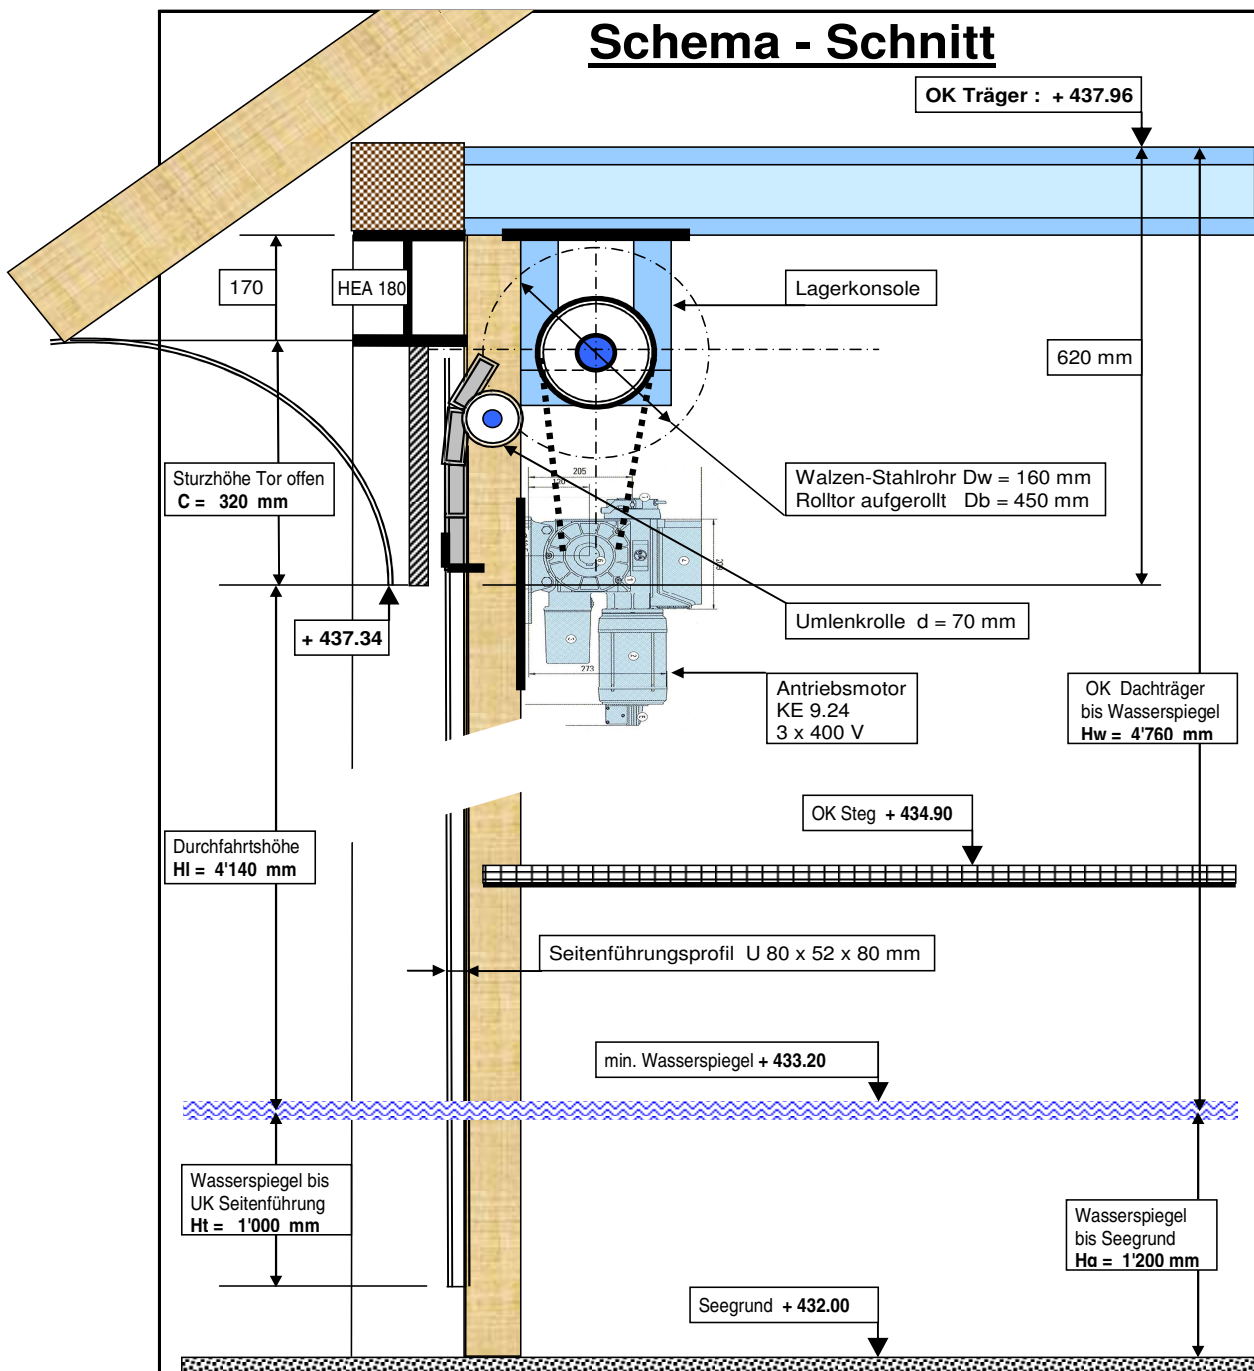

ROTH AG

SIROL

Bootshaustore

SIROL- Bootshaustore mit Rolltorlamellen aus Aluminium im oberen Teil und Rollgitter aus Aluminium im unteren Teil.

Konstruktion Bootshaustor

ROTH AG

Postfach 562
CH – 6403 Kuessnacht a.R.
Switzerland