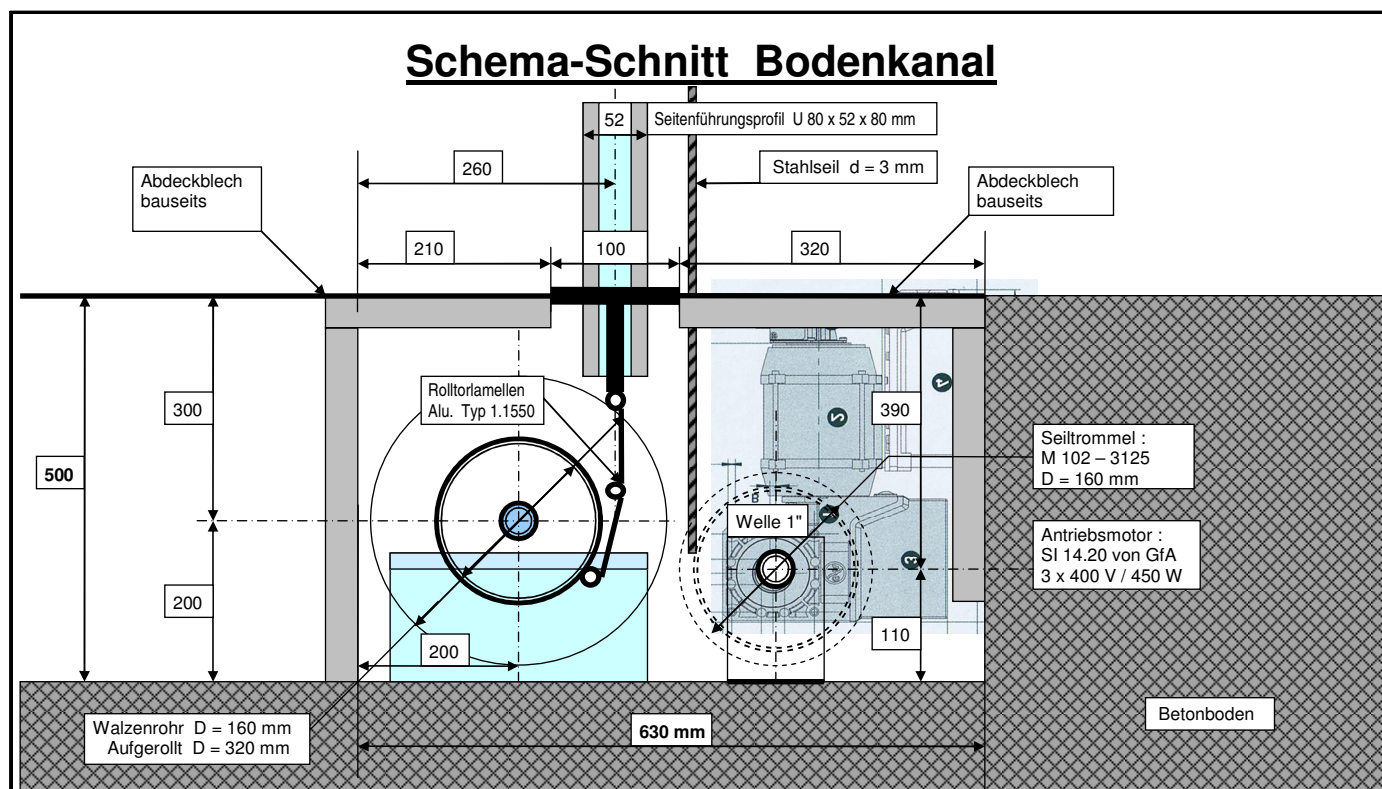

ROTH AG

SIROL

Boden-Rolltore VS 600

Rolltor mit unterer Rohrwalze und Antrieb im Boden

Min. / Max. Abmessungen:

Breite B min. = 600 mm

B max. = 8'000 mm

Höhe H min. = 500 mm

H max. = 6'500 mm

Rolltorfläche F max. = 50 m²

Spezial-Rolltore *SIROL VS 600*

Spezial-Rolltor bestehend aus:

- Glasfaserverstärktes PVC-Gewebe in div. Standardfarben
- Oben oder unten durchgehendes Walzenstahlrohr D = 133 - 220 mm
- Seitlich 2 U-Führungsprofile 32 x 70 mm in Aluminium
- Antriebsmotor: Ketten- oder Rohrmotor mit Endschalter und Nothandkurbel

Produkt: **SIROL**- Bodenrolltor Typ 1.1550

Zeichnung No: 121817 - 02

Datum: 04. 04. 2012

Gez: J-P. L.

ROTH AG

SIROL

Sicherheitsanlagen

Postfach 562